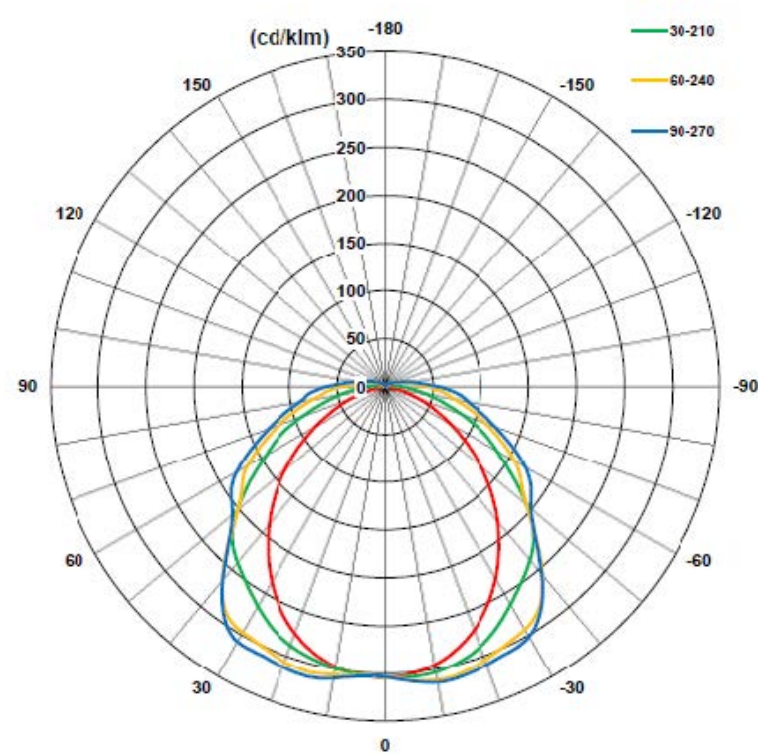

Ljusdiagram 44W Klar Kupa

Tillbehör

E-nr	Benämning
7210936	LED modul 22W 4000K
7210935	LED modul 22W 3000K
7210937	LED modul 11W 3000K
7210938	LED modul 11W 4000K
7210930	Kupa Klar 1200mm
7210933	Kupa Klar 600mm
7210932	Kupa Opal 1200mm
7210934	Kupa Opal 600mm
72109108	Tänd/släck sensor