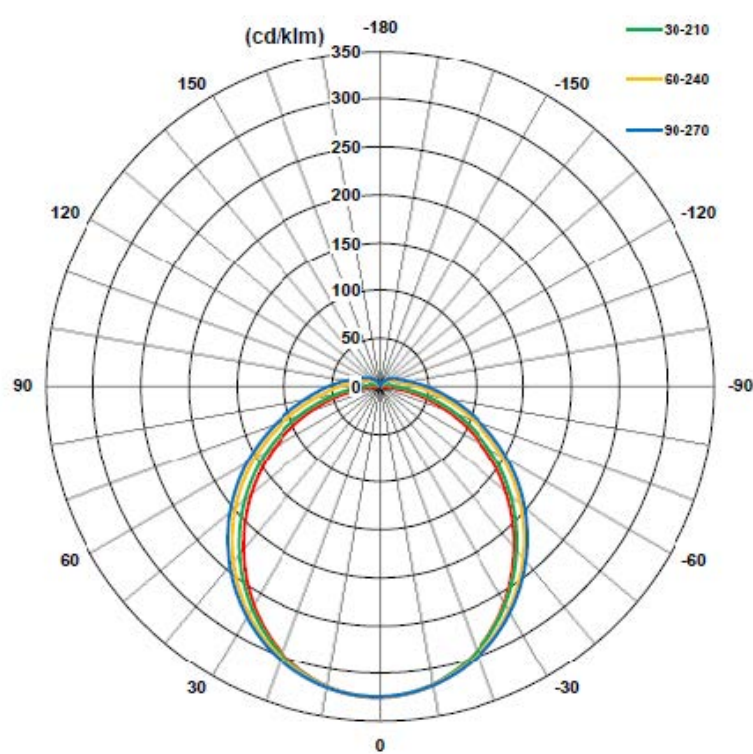

Ljusdiagram 44W Opal Kupa