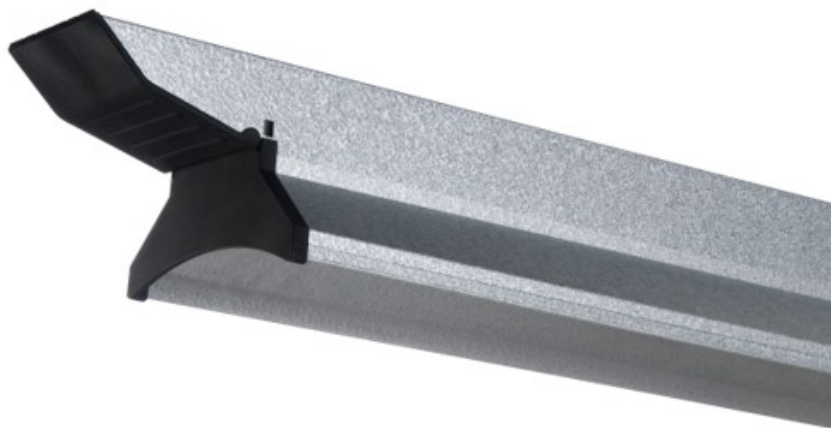

zebra

Teknisk beskrivning

IP Klass: 23
Klass: 1
Livslängd: 100 000h L70 B10
Färgåtergivning: Ra80
SDCM: 3
Ta: 30
Omgivningstemperatur: -20°C - +30°C
Elektrisk data: 230V 50Hz
Effektfaktor 0,95
Vikt: 4kg
Färgtemperatur: 4000K
LxBxH: 1480x107x109

Industriarmatur IP23 68W LED

Miljöunik effektiv industriarmatur IP23 LED.

Armaturen är utrustad med bioplastgavlar + täcklock vilka är 100% fossilfria och biologiskt nedbrytbara. Svensktillverkad med bra ljusutbyte. Stomme är gjord i Aluzink och är försedd med en opal kupa i akryl som minskar bländning på ett effektivt sätt. Inkoppling sker på utsidan av gavlarna på 5-poliga snabbplintar. Dessa plintar är lättåtkomliga via täcklock för smidig installation. Armaturen levereras med överkoppling 5x2,5mm² som standard. Armaturen kan monteras på lina, skena eller dikt tak, linfästen ingår.

Ljusspridning 25° finns som tillval. Det går även att specialbeställa armaturer med färdigkopplad Enstonetsnabbkoppling i gavlarna för snabbare installation.

DA = DALI.

SK = Snabbkoppling.

E-nr	Benämning	Effekt W	Lumen	Spridningsvinkel
7211931	LED IP23	68	6900	120°
7211932	LED IP23 DA	68	6900	120°
7211933	LED IP23 SK	68	6900	120°
7211934	LED IP23	68	6900	60°
7211935	LED IP23 DA	68	6900	60°
7211936	LED IP23 SK	68	6900	60°