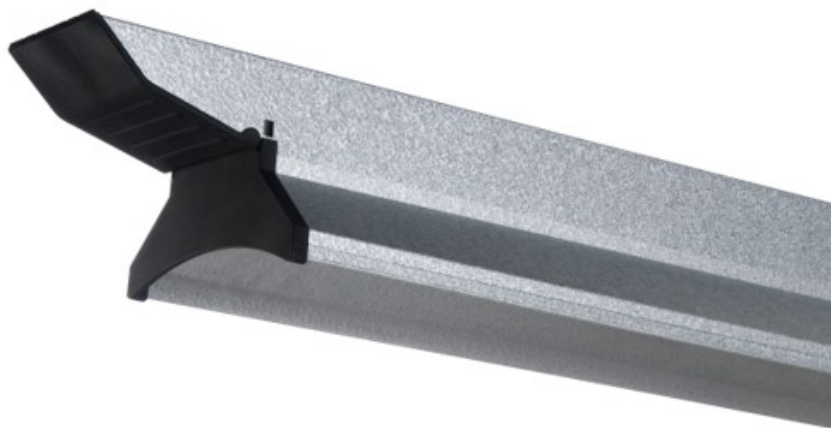

# zebra

## Teknisk beskrivning

IP Klass: 23  
Klass: 1  
Livslängd: 100 000h L70 B10  
Färgåtergivning: Ra80  
SDCM: 3  
Ta: 30  
Omgivningstemperatur: -20°C - +30°C  
Elektrisk data: 230V 50Hz  
Effektfaktor 0,95  
Vikt: 4kg  
Färgtemperatur: 4000K  
LxBxH: 1480x107x109

## Industriarmatur IP23 93W LED

Miljöunik effektiv industriarmatur IP23 LED.

Armaturen är utrustad med bioplastgavlar + täcklock vilka är 100% fossilfria och biologiskt nedbrytbara. Svensktillverkad med bra ljusutbyte. Stomme är gjord i Aluzink och är försedd med en opal kupa i akryl som minskar bländning på ett effektivt sätt. Inkoppling sker på utsidan av gavlarna på 5-poliga snabbplintar. Dessa plintar är lättåtkomliga via täcklock för smidig installation. Armaturen levereras med överkoppling 5x2,5mm<sup>2</sup> som standard. Armaturen kan monteras på lina, skena eller dikt tak, linfästen ingår.