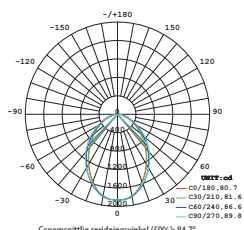

Ljusdiagram

Nummer: 70 160 54 & 70 160 55
Benämning: Zoft 40W