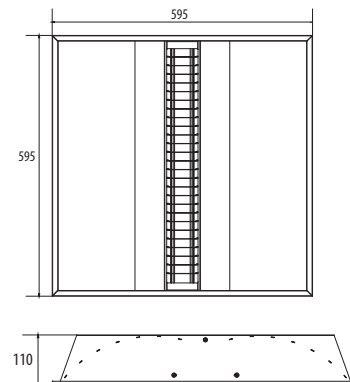

Ljusdiagram

Nummer: 70 160 54 & 70 160 55
Benämning: Zoft 40W

Plan avstånd i m		
0m	1000-1000mm	1000-1000mm
2m	500-500mm	250-250mm
4m	250-250mm	125-125mm
6m	167-167mm	83-83mm
8m	125-125mm	62-62mm
10m	100-100mm	50-50mm
12m	83-83mm	42-42mm
14m	71-71mm	37-37mm
16m	62-62mm	31-31mm
18m	56-56mm	28-28mm
20m	50-50mm	25-25mm
22m	45-45mm	23-23mm
24m	42-42mm	21-21mm
26m	39-39mm	19-19mm
28m	36-36mm	18-18mm
30m	33-33mm	17-17mm
32m	31-31mm	16-16mm
34m	29-29mm	15-15mm
36m	28-28mm	14-14mm
38m	27-27mm	13-13mm
40m	26-26mm	13-13mm

Måttskiss

70 160 55

70 160 54