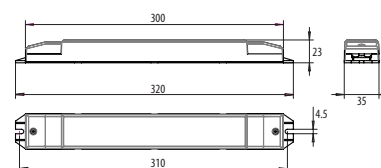

Ljusdiagram

Nummer: 70 160 54 & 70 160 55
Benämning: Zoft 40W

Plan avstånd i m		
0m	1000-1000mm	1000-1000mm
2m	500-500mm	250-250mm
4m	250-250mm	125-125mm
6m	167-167mm	83-83mm
8m	125-125mm	62-62mm
10m	100-100mm	50-50mm
12m	83-83mm	42-42mm
14m	71-71mm	37-37mm
16m	62-62mm	31-31mm
18m	56-56mm	28-28mm
20m	50-50mm	25-25mm
22m	45-45mm	23-23mm
24m	42-42mm	21-21mm
26m	39-39mm	19-19mm
28m	36-36mm	18-18mm
30m	33-33mm	17-17mm
32m	31-31mm	16-16mm
34m	29-29mm	15-15mm
36m	28-28mm	14-14mm
38m	27-27mm	13-13mm
40m	26-26mm	13-13mm

Måttskiss

70 160 55

70 160 54