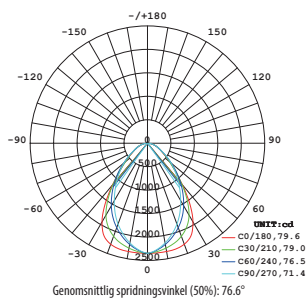

Ljusdiagram

Nummer: 70 160 52 & 70 160 53
Benämning: Optic 40W

Flux enh: 12217 lm