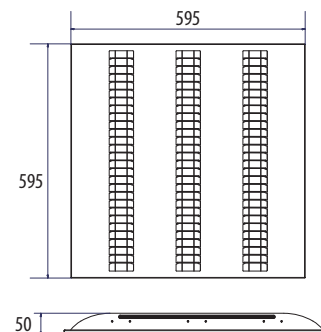

Ljusdiagram

Nummer: 70 160 52 & 70 160 53
Benämning: Optic 40W

Flux enh: 12217 lm

Måttskiss

70 160 53

70 160 52