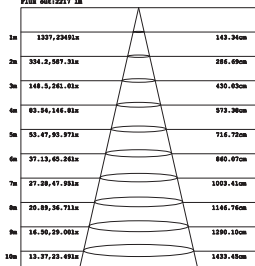

Ljusdiagram

Nummer: 70 160 52 & 70 160 53
Benämning: Optic 40W

Flux enh: 12217 lm