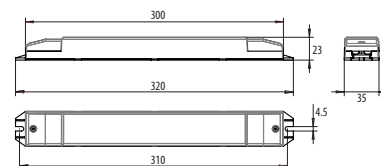

Ljusdiagram

Nummer: 70 160 52 & 70 160 53
Benämning: Optic 40W

Flux enh: 12217 lm

Måttskiss

70 160 53

70 160 52