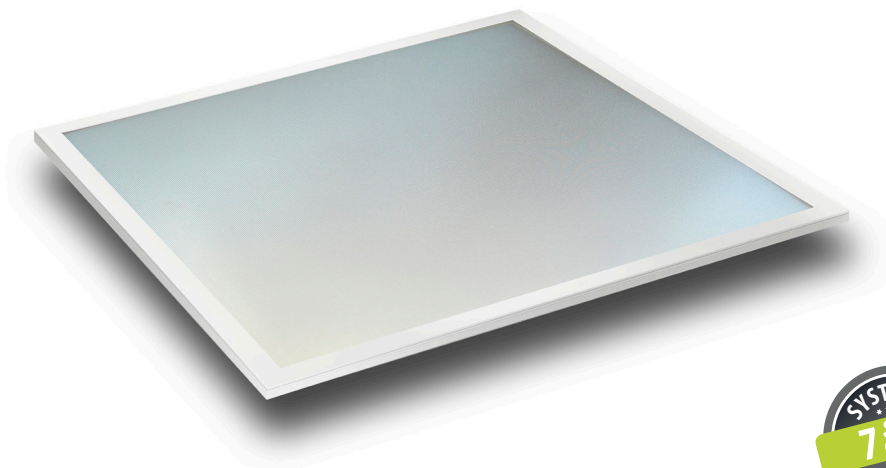

**Teknisk beskrivning**

Färg: RAL9003  
IP-klass: IP44 (framsida armatur IP44, baksida armatur och drivdon IP20).  
Färgåtergivning: Ra82  
Livslängd: 70 000h/L70/B10 Ta25°  
Avbländningsvärde: <UGR19  
Spridningsvinkel: 70°  
SDCM: 3

## LED-Panel 40W prismatisk

Nya Zebra LED-panel 2.0 är en proffspanel med lång livslängd och flimmerfritt ljus.

Panelen ger ett jämnt och behagligt ljus i utförandet PRISMATISKT utförande, och som uppfyller de hårda avbländningskraven för UGR19.

Spridningsvinkel microprisma är 70°.

Finns i färgtemperatur 3000 K eller 4000 K.

Panelerna levereras kompletta med färdigkopplade DALI-drivdon.

I DALI-utförandet kan panelen även ljusregleras med en återfjädrande tryckknapp.

## Tillbehör:

Montagebox (70 115 86) för utvändigt montage av Zebra LED-panel. Lågbyggande montereram i 2-delar, bakstycke och frontram.

Bakstycke monteras dikt tak och drivdonet ansluts till nätspänning och eventuell styrning. Frontramen hängs på bakstycket, LED-panelen läggs i ramen och viks upp mot taket. Sedan låses ramen med 2st medföljande skruv. Pulverlackerad sidenmatt vit finish.