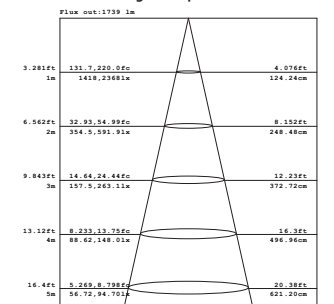

Ljusdiagram

Nummer: 70 150 83

Benämning: LED-panel 40W 3000K