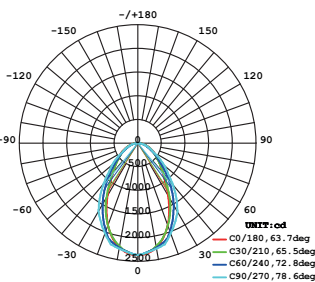

## Ljusdiagram

Nummer: 70 150 83

Benämning: LED-panel 40W 3000K

Belysningsstyrka Spridningsvinkel 63.70° Diameter (m)

Genomsnittlig spridningsvinkel (50%): 70.2°

Nummer: 70 150 84

Benämning: LED-panel 40W 4000K

Belysningsstyrka Spridningsvinkel 63.93° Diameter (m)

Genomsnittlig spridningsvinkel (50%): 70.4°