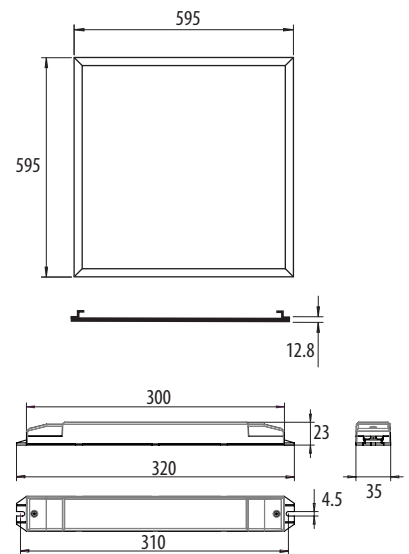

Ljusdiagram

Nummer: 70 150 83

Benämning: LED-panel 40W 3000K

Belysningsstyrka Spridningsvinkel 63.70° Diameter (m)

Genomsnittlig spridningsvinkel (50%): 70.2°

Nummer: 70 150 84

Benämning: LED-panel 40W 4000K

Belysningsstyrka Spridningsvinkel 63.93° Diameter (m)

Genomsnittlig spridningsvinkel (50%): 70.4°

Måttskiss

Tillbehör:

Montagebox (70 115 86) för utvändigt montage av Zebra LED-panel. Lågbyggande montereram i 2-delar, bakstycke och frontram.

Bakstycke monteras dikt tak och drivdonet ansluts till nätspänning och eventuell styrning. Frontramen hängs på bakstycket, LED-panelen läggs i ramen och viks upp mot taket. Sedan låses ramen med 2st medföljande skruv. Pulverlackerad sidenmatt vit finish.

Dekorram Cirkel (70 115 93) för Zebra LED-panel. Monteras tillsammans med Zebra LED-panel infällt i undertak med synlig bärprofil 600x600 eller utanpåliggande Zebra montagebox.

Dekorram ROT (70 132 15) används tillsammans med Zebra LED-panel vid montage i undertak med synlig bärprofil 620x620mm.

För nedpendlat montage, använd Zebra nedpendlingskit/wire-upphäng (70 108 99).

Fästet monteras i undertaket och LED-panelen pendlas ner med fyra stycken vajrar. Med vajerlåsen justeras LED-panelen till önskad nerpendlad höjd.

Dekorram konferens rak (70 152 91 & dekorram konferens hörn (70 152 92).