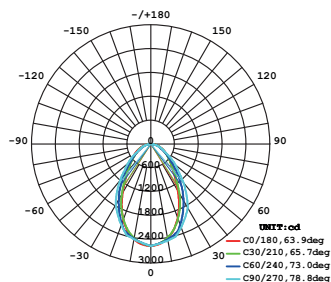

## Ljusdiagram

Nummer: 70 150 83

Benämning: LED-panel 40W 3000K

Belysningsstyrka Spridningsvinkel 63.70° Diameter (m)

Genomsnittlig spridningsvinkel (50%): 70.2°

Nummer: 70 150 84

Benämning: LED-panel 40W 4000K

Belysningsstyrka Spridningsvinkel 63.93° Diameter (m)

Genomsnittlig spridningsvinkel (50%): 70.4°