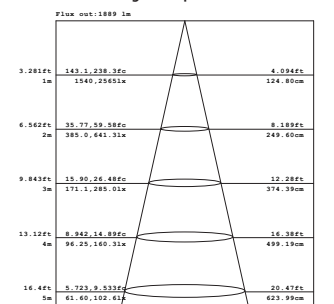

## Ljusdiagram

Nummer: 70 150 83

Benämning: LED-panel 40W 3000K

Belysningsstyrka Spridningsvinkel 63.70° Diameter (m)

Genomsnittlig spridningsvinkel (50%): 70.2°

Nummer: 70 150 84

Benämning: LED-panel 40W 4000K

Belysningsstyrka Spridningsvinkel 63.93° Diameter (m)

Genomsnittlig spridningsvinkel (50%): 70.4°