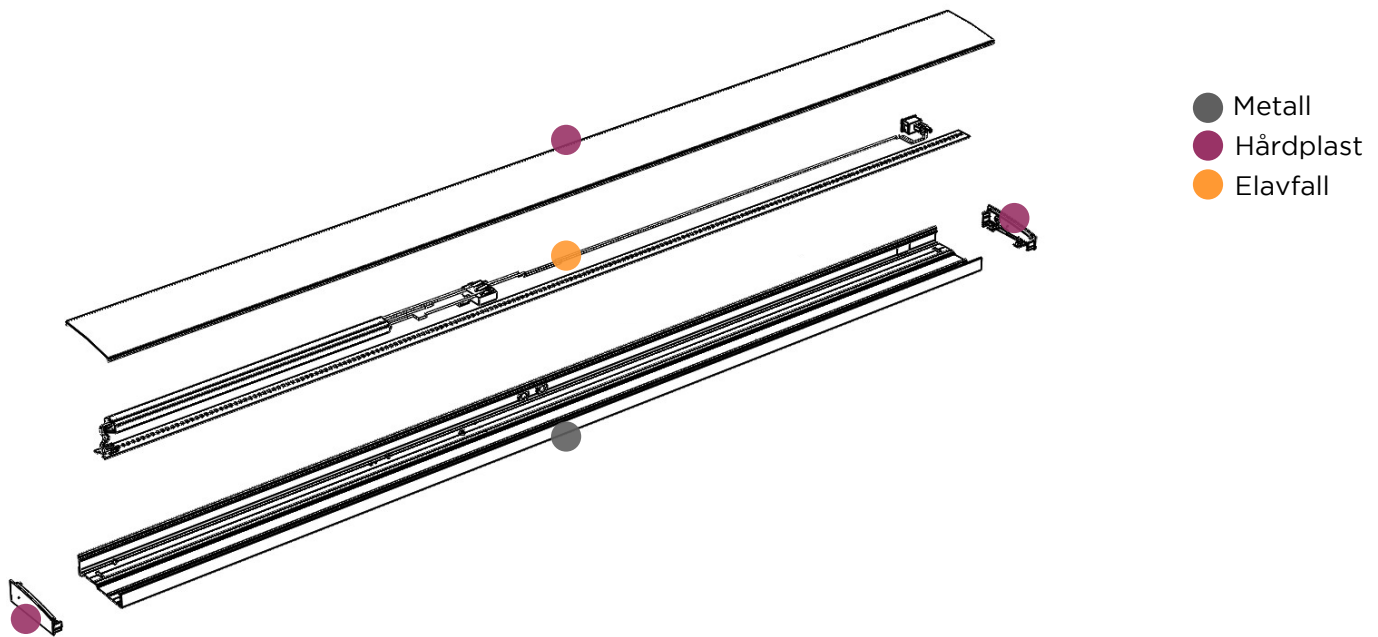

SLIM LED

Produktblad

Lågbyggd underskåpsarmatur

Jämnt behagligt ljus över bänkytan

Produktinformation

Lågbyggd underskåpsarmatur i stilren design som sprider ett jämt och behagligt ljus över bänkytan. Stomme i pulverlackad aluminium, opalkupa i akryl och ändgavlar i ABS. All elektrisk koppling görs i armatur då drivdon och kopplingsplint sitter integrerat. För enkel och snabb montering så är armaturen försedd med dubbelhäftande tejp och nyckelhål i stommen.

E-nr	Benämning	Vikt [kg]	LxBxH [mm]	Effekt [W]	Ljusflöde [lm]	Effektivitet [lm/W]
7014382	SLIM LED 11W	0,45	586 x 80 x 26	11W	1030 lm	94
7014383	SLIM LED 22W	0,87	1198 x 80 x 26	22W	2250 lm	102
7013698	SLIM LED 11W Dim	0,45	586 x 80 x 26	11W	1030 lm	94
7013699	SLIM LED 22W Dim	0,87	1198 x 80 x 26	22W	2250 lm	102

Avsäkringstabell

Max antal armaturer per säkring.

Typ	B10	B16	C10	C16
All versions	8	12	12	20

Måttskisser

(mm)

Ljusdiagram

Demontering och reparationsanvisning

Reparation