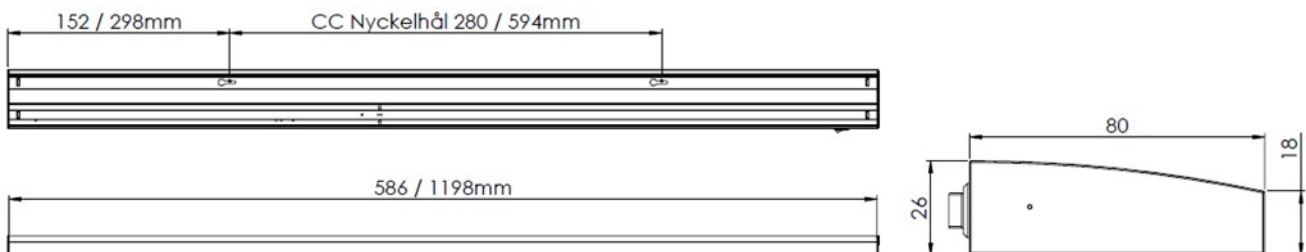

E-nr	Benämning	Vikt [kg]	LxBxH [mm]	Effekt [W]	Ljusflöde [lm]	Effektivitet [lm/W]
7014382	SLIM LED 11W	0,45	586 x 80 x 26	11W	1030 lm	94
7014383	SLIM LED 22W	0,87	1198 x 80 x 26	22W	2250 lm	102
7013698	SLIM LED 11W Dim	0,45	586 x 80 x 26	11W	1030 lm	94
7013699	SLIM LED 22W Dim	0,87	1198 x 80 x 26	22W	2250 lm	102

Avsäkringstabell

Max antal armaturer per säkring.

Typ	B10	B16	C10	C16
All versions	8	12	12	20

Måttskisser

(mm)

Ljusdiagram