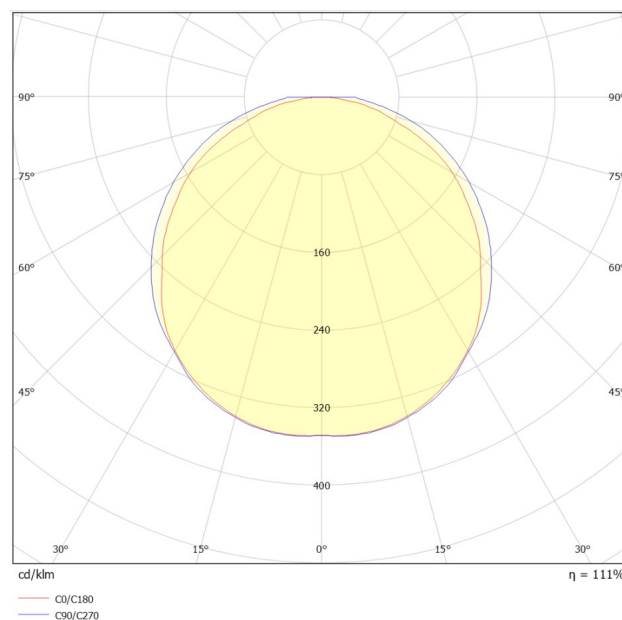

Teknisk beskrivning

E-nummer	se tabell	Lumen/Watt	se tabell
Benämning	SLIM LED	Ljuskvantitet	se tabell
Färg	Vit, RAL9016	Färgtemperatur	3000K
Effekt	11W eller 22W	Ljuskvickelning	100% nedljus, 0% uppljus
Spänning	220-240VAC 50-60Hz	Spridningsvinkel	110° nedljus
Mått	se tabell	Färgåtergivning	Ra80
Livslängd	50 000h, L90 TA 25°C 75 000h, L85 TA 25°C 100 000h, L80 TA 25°C	IP-klass	IP23
		Skyddsklass	Klass I
		SDCM	3
Livslängd drivdon	60 000h (@Tc max 65°C) Felutfall max 10% (1% per 10 000h)	Omgivningstemperatur	-20°C -+30°C

E-nr	Benämning	Vikt [kg]	LxBxH [mm]	Effekt [W]	Ljusflöde [lm]	Effektivitet [lm/W]
7014382	SLIM LED 11W	0,45	586 x 80 x 26	11W	1030 lm	94
7014383	SLIM LED 22W	0,87	1198 x 80 x 26	22W	2250 lm	102
7013698	SLIM LED 11W Dim	0,45	586 x 80 x 26	11W	1030 lm	94
7013699	SLIM LED 22W Dim	0,87	1198 x 80 x 26	22W	2250 lm	102

Avsäkringstabell

Max antal armaturer per säkring.

Typ	B10	B16	C10	C16
All versions	8	12	12	20

Måttskisser

(mm)

Ljusdiagram

Demontering och reparationsanvisning

Reparation