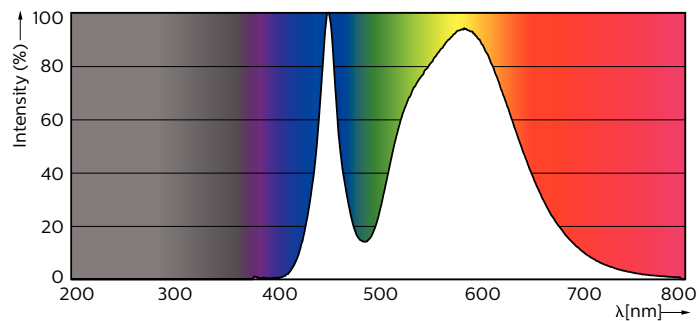

Produktdata

Allmän information		Färgåtergivningsindex (nom)	
Socket	E27 [E27]		70
Nominell livslängd (nom)	50000 h	LLMF vid slutet av nominell livslängd (nom) 70 %	
Driftcykel	50000X	Drift och elektricitet	
Teknisk typ	25-80W	Ingångsfrekvens	50–60 Hz
Ljusteknik		Power (Rated) (Nom)	25 W
Färgkod	740 [CCT av 4 000 K]	Lampström (nom)	135 mA
Spridningsvinkel (nom)	360 °	Motsvarande effekt	80 W
Ljusflöde (nom)	3200 lm	Tändningstid (nom)	0,5 s
Ljusflöde (märkvärde) (nom)	3200 lm	Uppvärmningstid till 60 % ljus (nom)	0,5 s
Färgbeteckning	Kallvit (CW)	Effektfaktor (nom)	0,9
Korrelerad färgtemperatur (nom)	4000 K	Spänning (nom)	220-240 V
Ljusutbyte (märkvärde) (nom)	128,00 lm/W		
Färgbeständighet	<6		

IP60

Måttskiss

EU Post top 2600lm 4000k E27 ND clear

Product	D	C
TrueForce LED HPL ND 32-25W E27 740 CL	84 mm	178 mm

Fotometriska data

TrueForce LED för allmänna vägar/utrymmen (Urban/Road – HPL/SON)

Fotometriska data