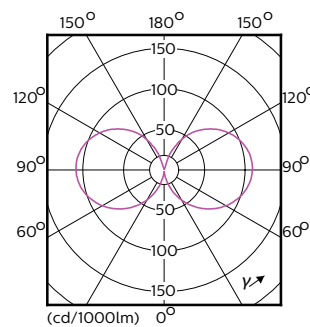

IP60

Måttskiss

EU Post top 2600lm 4000k E27 ND clear

Product	D	C
TrueForce LED HPL ND 32-25W E27 740 CL	84 mm	178 mm

Fotometriska data

TrueForce LED för allmänna vägar/utrymmen (Urban/Road – HPL/SON)

Fotometriska data