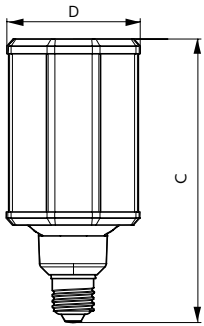

IP60

Måttskiss

EU Post top 2600lm 4000k E27 ND clear

Product	D	C
TrueForce LED HPL ND 32-25W E27 740 CL	84 mm	178 mm

Fotometriska data

TrueForce LED för allmänna vägar/utrymmen (Urban/Road – HPL/SON)

Fotometriska data