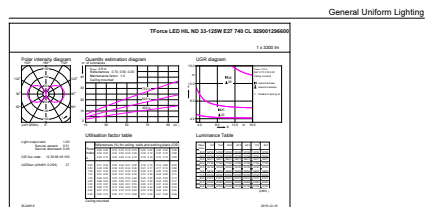

Energiförbrukning kWh/1 000 tim	25 kWh
---------------------------------	--------

Produktdata

Fullständig produktkod	871869668700000
Beställningsproduktnamn	TrueForce LED HPL ND 32-25W E27 740 CL
EAN/UPC – Produkt	8718696687000
Beställningsnummer	68700000
Räknare – Antal per förpackning	1
Räknare – antal förpackningar per kartong	6
Materialnummer (12NC)	929001296602
Nettovikt (stycke)	0,350 kg

IP60

Måttskiss

EU Post top 2600lm 4000k E27 ND clear

Product	D	C
TrueForce LED HPL ND 32-25W E27 740 CL	84 mm	178 mm

Fotometriska data

TrueForce LED för allmänna vägar/utrymmen (Urban/Road – HPL/SON)

Fotometriska data