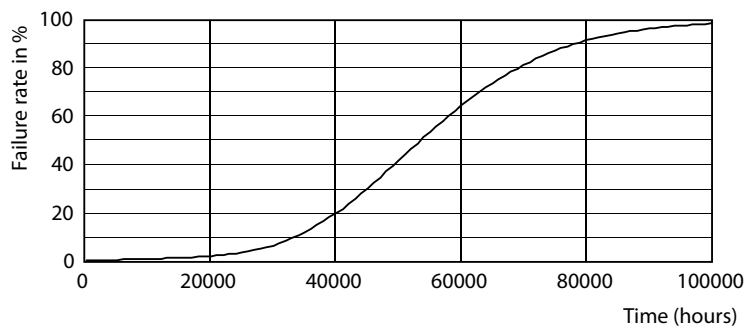

TrueForce LEDHIL 25-80W E27 740 360D CL

Livslängd