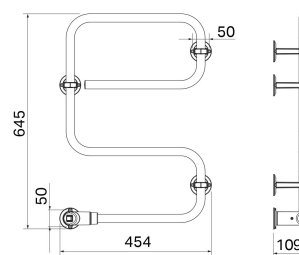

Pax TR standard

Elektrisk handdukstork med låg energiförbrukning

Artikelnr. 3503-8
 EAN 7391477350389
 E-nr 9412842
 RSK 8757836

Klassisk design med bockade rör, enkel att hantera På/Av via inbyggd allpolig strömbrytare med indikationslampa. Sladd (1,5 m) och stickpropp för elanslutning till elluttag (gör-det-självmontage).

Specifikationer

Benämning	Pax TR55 std 454x645 krom
Färg/Yta	Krom
Material	Stål
Bredd [mm]	454
Höjd [mm]	645
Djup [mm]	106
Vikt [kg]	2,9
Allpolig brytare	Inbyggd belyst
Effektförbrukning	40W
Spänning / Frekvens	230V AC 50Hz
Kapslingsklass	IP44 (område 1)
Isolationsklass	Klass II ska ej skyddsjordas
Certifikat	S - Intertek
Märkningar	CE
Värme	Elektrisk, värmekabel
Anslutning	Utanpåliggande
Sladd/stickpropp	Monterad
Elinstallation	Synlig elanslutning: Levereras med sladd (1,5 m) och stickpropp för anslutning till elluttag (gör-det-självmontage). Fast (dold) elanslutning: Kan även elanslutas via kopplingsplint i kopplingshuset. Kopplingshuset har gott om utrymme vilket underlättar