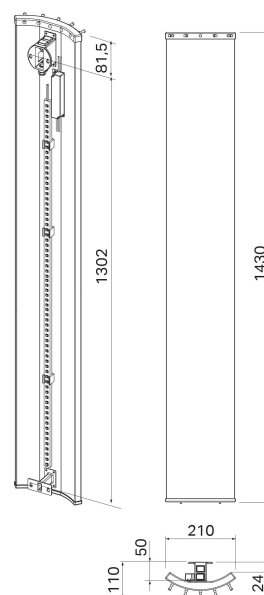

Pax Velvet

Unik design tork. Med eller utan LED-belysning

Artikelnr. 22-3508
 EAN 7350020235085
 E-nr 9412221
 RSK 8755310

Velvet är en väldigt unik handdukstork med en välvd profil i borstad aluminium. Modellen är stående och tack vare de smala måtten är den lätt att placera även i trånga utrymmen. Du kan även få Velvet med LED-belysning som framhäver dess unika former och nattetid blir till en praktisk nattlampa.

Specifikationer

Benämning	Pax Velvet 1430 silver LED
Färg/Yta	Silver
Material	Aluminium
Bredd [mm]	210
Höjd [mm]	1430
Djup [mm]	110
Vikt [kg]	8
Allpolig brytare	Inbyggd belyst
Effektförbrukning	140W
Spänning / Frekvens	230V AC 50Hz
Kapslingsklass	IP44 (område 1)
Isolationsklass	Klass II ska ej skyddsjordas
Certifikat	S - Intertek
Märkningar	CE
Värme	Elektrisk, värmekabel
Anslutning	Utanpåliggande
Sladd/stickpropp	Ingår
Elinstallation	OBS! All fast elinstallation ska utföras av behörig elinstallatör