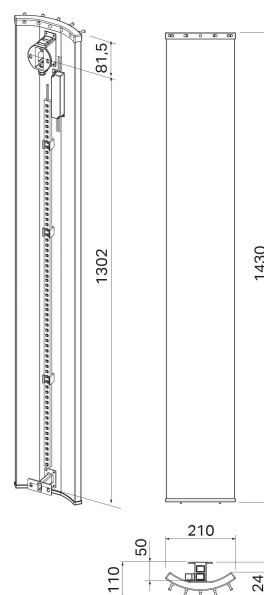

## Unik design tork. Med eller utan LED-belysning

Artikelnr. 22-3507  
 EAN 7350020235078  
 E-nr 9412220  
 RSK 8755309

Velvet är en väldigt unik handdukstork med en välvd profil i borstad aluminium. Modellen är stående och tack vare de smala måtten är den lätt att placera även i trånga utrymmen. Du kan även få Velvet med LED-belysning som framhäver dess unika former och nattetid blir till en praktisk nattlampa.

## Specifikationer

Benämning	Pax Velvet 1430 silver
Färg/Yta	Silver
Material	Aluminium
Bredd [mm]	210
Höjd [mm]	1430
Djup [mm]	110
Vikt [kg]	8
Allpolig brytare	Inbyggd belyst
Effektförbrukning	140W
Spänning / Frekvens	230V AC 50Hz
Kapslingsklass	IP44 (område 1)
Isolationsklass	Klass II ska ej skyddsjordas
Certifikat	S - Intertek
Märkningar	CE
Värme	Elektrisk, värmekabel
Anslutning	Utanpåliggande
Sladd/stickpropp	Ingår
Elinstallation	OBS! All fast elinstallation ska utföras av behörig elinstallatör