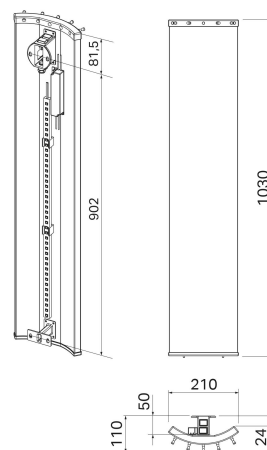

Pax Velvet

Unik design tork. Med eller utan LED-belysning

Artikelnr. 22-3504
 EAN 7350020235047
 E-nr 9412217
 RSK 8755306

Velvet är en väldigt unik handduktork med en välvd profil i borstad aluminium. Modellen är stående och tack vare de smala måtten är den lätt att placera även i trånga utrymmen. Du kan även få Velvet med LED-belysning som framhäver dess unika former och nattetid blir till en praktisk nattlampa.

Specifikationer

Benämning	Pax Velvet 1030 svart LED
Färg/Yta	Svart
Material	Aluminium
Bredd [mm]	210
Höjd [mm]	1030
Djup [mm]	110
Vikt [kg]	7
Allpolig brytare	Inbyggd belyst
Effektförbrukning	100W
Spänning / Frekvens	230V AC 50Hz
Kapslingsklass	IP44 (område 1)
Isolationsklass	Klass II ska ej skyddsjordas
Certifikat	S - Intertek
Märkningar	CE
Värme	Elektrisk, värmekabel
Anslutning	Utanpåliggande
Sladd/stickpropp	Ingår
Elinstallation	OBS! All fast elinstallation ska utföras av behörig elinstallatör