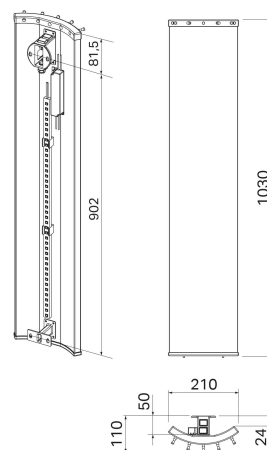

Pax Velvet

Unik design tork. Med eller utan LED-belysning

Artikelnr. 22-3501
 EAN 7350020235016
 E-nr 9412214
 RSK 8755303

Velvet är en väldigt unik handdukstork med en välvd profil i borstad aluminium. Modellen är stående och tack vare de smala måtten är den lätt att placera även i trånga utrymmen. Du kan även få Velvet med LED-belysning som framhäver dess unika former och nattetid blir till en praktisk nattlampa.

Specifikationer

Benämning	Pax Velvet 1030 silver
Färg/Yta	Silver
Material	Aluminium
Bredd [mm]	210
Höjd [mm]	1030
Djup [mm]	110
Vikt [kg]	7
Allpolig brytare	Inbyggd belyst
Effektförbrukning	100W
Spänning / Frekvens	230V AC 50Hz
Kapslingsklass	IP44 (område 1)
Isolationsklass	Klass II ska ej skyddsjordas
Certifikat	S - Intertek
Märkningar	CE
Värme	Elektrisk, värmekabel
Anslutning	Utanpåliggande
Sladd/stickpropp	Ingår
Elinstallation	OBS! All fast elinstallation ska utföras av behörig elinstallatör