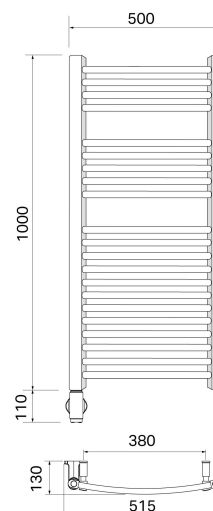

Pax Climb

Kombitorrk i klassiskt stegutförande med många ribbor

Artikelnr. 24-5202
 EAN 7350020452024
 E-nr 9412184
 RSK 8755294

Climb har formen av en klassisk stege med lätt rundade ribbor. • Kombinerad el- och vattenhandduktork • Välj till Elpatron med Momento™ timer och/eller radiatorventil. • En elpatron med Momento™ timer minskar energiförbrukningen med upp till 75%. • Radiatorventilen kopplas till befintligt radiatorsystem (ej VVC) • Finns i krom och vit pulverlack.

Specifikationer

Benämning	Pax Climb 500x1000 vit
Färg/Yta	Vit pulverlack
Material	Stål
Bredd [mm]	500
Höjd [mm]	1000
Vikt [kg]	9
Värme	Vattenfylld. Elpatron och/eller radiatorventil.

Beskrivning