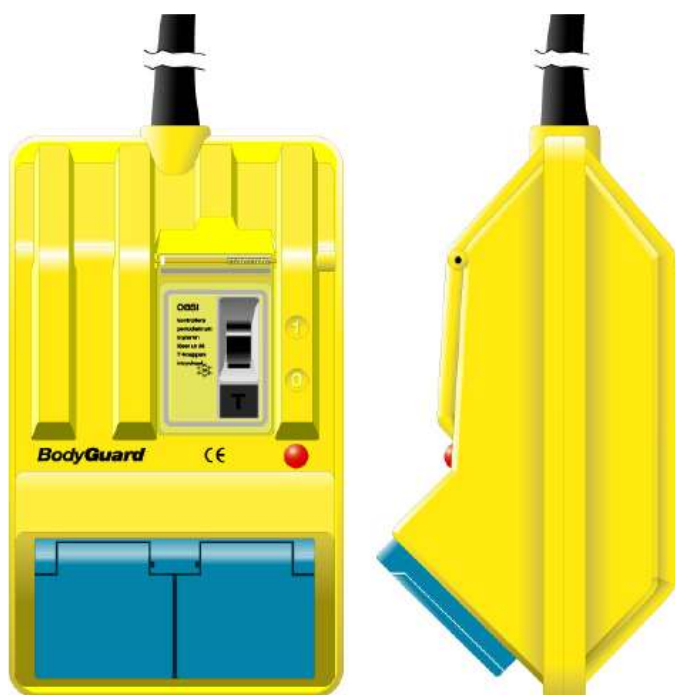

# BodyGuard

## Den portabla jordfelsbrytaren

BodyGuard är en portabel jordfelsbrytare med 30 mA märkfelström och ett dubbelt, jordat och petskyddat vägguttag för 16A/230V i en slagfast kapsling av nylon (PA6) i skyddsklass IP 44.

Jordfelsbrytaren är av typ A, dvs den har förhöjd stötströmsäkerhet och reagerar för växelfelströmmar och pulserande likfelströmmar.

En upphängningsanordning på kapslingens undersida gör att BodyGuard lätt kan anbringas stationärt på vägg, t ex intill ett jordat vägguttag i hobbyrum eller på uteplatsen.

Jordfelsbrytaren som är godkänd för användning ner till -25 grader har manövervippa och testknapp lätt åtkomligt under ett fjäderbelastat lock.

Försedd med indikeringslampa för tillslagen spänning.

E-nummer	Uttag	A	V	Märkfelström	Skyddsklass	bxhxd
24 040 61	Schuko 2P+J	16	230	30mA	IP44	110x190x97 mm