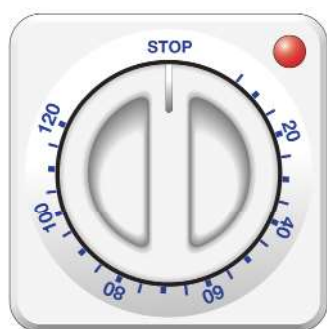

TimeOut

Mekanisk tidströmställare

Mekanisk tidströmställare i polarvit kapsling av slagfast termoplast i skyddsklass IP 44.

För utanpåliggande montage eller montage över infälld apparatdosa.

Tidströmställaren levereras med 120 minuters gångtid.

Tillslagen spänning indikeras av en röd signallampa. Brytning sker 2-poligt 16A/230V.

E-nummer	Gångtid	Typ	Skyddsklass	bxhxd mm
18 976 81	120 min	Mekanisk	IP44	84x84x52 mm

Timers begränsar risken för brandfarlig övertemperatur vid anslutning av strykjärn, kaffebryggare och liknande apparater i t.ex. servicehus för pensionärer, bostäder, kontor, skolor, barndaghem samt i laboratorier och liknande arbetsplatser inom industrin