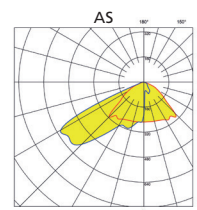

Tillbehör	Art. nr.
Stolpfäste $\varnothing$ 60 mm	9 584 04

Typ	Arm. lm	Art. nr.	E-nr.	Effekt	Yta	Vikt
Antares LED 17000 AS	20630	7 585 02	77 641 02	168	0,265 m²	21
Antares LED 27000 AS	33000	7 585 05	77 641 03	269	0,265 m²	21