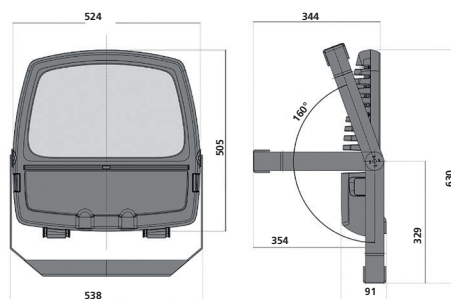

Tillbehör	Art. nr.
Stolpfäste $\varnothing$ 60 mm	9 584 04

Typ	Arm. lm	Art. nr.	E-nr.	Effekt	Yta	Vikt
Antares LED 17000 AS	20630	7 585 02	77 641 02	168	0,265 m²	21
Antares LED 27000 AS	33000	7 585 05	77 641 03	269	0,265 m²	21