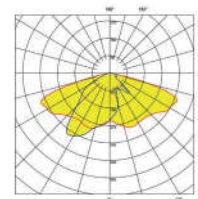

Kan erhållas med andra ljusfärger samt även med ljusreglering Dali.

Ljutfärg 4000K.
Livslängd L80 Ta25 50000h (B50).
MacAdam 4 SDCM CRI: >70

IP 66 | IK 10 | CE

Stolpfäste A

Stolpfäste B

Väggarm 750 mm

AS

ST