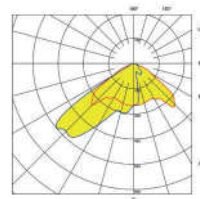

Kan erhållas med andra ljusfärger samt även med ljusreglering Dali.

Ljutfärg 4000K.
Livslängd L80 Ta25 50000h (B50).
MacAdam 4 SDCM CRI: >70

IP 66 | IK 10 | CE

Stolpfäste A

Stolpfäste B

Väggarm 750 mm

AS

ST