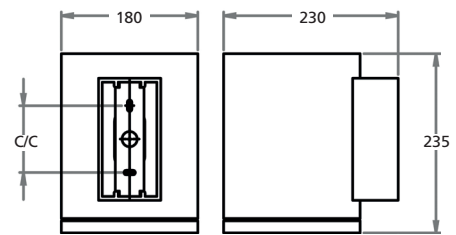

Väggmonterad nedljusarmatur IP 65

Stomme av kromaterad och pulverlackerad aluminium. Som standard mörkgrå RAL 7016.

Härdat skyddsglas och rostfria skruvar. Reflektor av renaluminium.

Kan erhållas med ljusreglering Dali.

Livslängd L80 Ta25 50000h (B50)
MacAdam 3 SDCM CRI:>80

IP 65 | IK 07 | CE

Typ	Arm. lm	Art. nr.	E-nr.	D	B	H	c/c	Effekt	Vikt
Timbal Wall D 2000 830	1840	7 215 01	77 031 06	230	180	235	88	22	6
Timbal Wall D 2000 840	1880	7 215 05	77 031 07	230	180	235	88	22	6
Timbal Wall D 3000 830	2650	7 215 07	77 031 08	230	180	235	88	33	6
Timbal Wall D 3000 840	2700	7 215 09	77 031 09	230	180	235	88	33	6