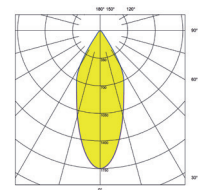

Livslängd L80 Ta25 50000h (B50)
MacAdam 3 SDCM CRI:>80

IP 65 | IK 07 | CE

Typ	Arm. lm	Art. nr.	E-nr.	D	B	H	c/c	Effekt	Vikt
Timbal Wall D 2000 830	1840	7 215 01	77 031 06	230	180	235	88	22	6
Timbal Wall D 2000 840	1880	7 215 05	77 031 07	230	180	235	88	22	6
Timbal Wall D 3000 830	2650	7 215 07	77 031 08	230	180	235	88	33	6
Timbal Wall D 3000 840	2700	7 215 09	77 031 09	230	180	235	88	33	6