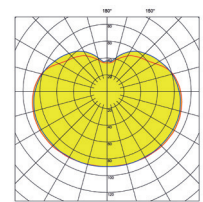

Klassisk pendelarmatur.

Finns i tre olika storlekar small, medium och large.

Kupa av opalt glas. Pendel rör och takkopp av blankt krom. Kabel som standard 3 meter

Anslutning till 5-polig plint i takkopp. Driftdon placerade i armaturen.

Reglerbar variant (TD) för tryckknappstyrning och Dali.

Livslängd L80 Ta25 50000h (B50)
MacAdam 3 SDCM CRI:>80

IP 20 | CE

Typ	Arm. lm	Art. nr.	E-nr.	Ø	Effekt	Vikt
Espresso LED 2000 830 Small	1770	3 151 20	75 031 77	300	17	2,5
Espresso LED 2000 840 Small	1790	3 151 24	75 031 78	300	17	2,5
Espresso LED 2000 830 TD Small	1770	3 151 28	75 031 79	300	17	2,5
Espresso LED 2000 840 TD Small	1790	3 151 32	75 031 80	300	17	2,5
Espresso LED 2000 830 Medium	1770	3 151 36	75 031 81	350	17	2,9
Espresso LED 2000 840 Medium	1790	3 151 40	75 031 82	350	17	2,9
Espresso LED 2000 830 TD Medium	1770	3 151 44	75 031 83	350	17	2,9
Espresso LED 2000 840 TD Medium	1790	3 151 48	75 031 84	350	17	2,9
Espresso LED 2000 830 Large	1770	3 151 52	75 031 85	400	17	3,3
Espresso LED 2000 840 Large	1790	3 151 56	75 031 86	400	17	3,3
Espresso LED 2000 830 TD Large	1770	3 151 60	75 031 87	400	17	3,3
Espresso LED 2000 840 TD Large	1790	3 151 64	75 031 88	400	17	3,3