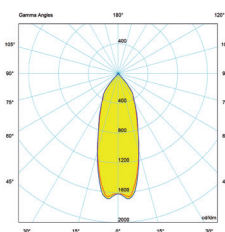

Livslängd L80 Ta25 50000h (B50)
MacAdam 3 SDCM CRI: >80

IP 21 | CE

Avbärare för mjuka tak

Avbärarskiva

Tillbehör	Art. nr.	E-nr.
Avbärare för mjuka tak	9 687 01	74 677 01
Avbärarskiva	9 665 45	75 011 49

Typ	Arm. lm	Art. nr.	E-nr.	Effekt	Vikt
Nemo 5 LED 1100 830	1330	2 815 01	74 679 72	10	1,3
Nemo 5 LED 1100 840	1390	2 815 03	74 679 73	10	1,3
Nemo 5 LED 2000 830	2030	2 815 13	74 679 74	15	1,3
Nemo 5 LED 2000 840	2120	2 815 15	74 679 75	15	1,3
Nemo 5 LED 1100 830 TD *	1330	2 815 21	74 679 76	10	1,3
Nemo 5 LED 1100 840 TD *	1390	2 815 23	74 642 85	10	1,3
Nemo 5 LED 2000 830 TD *	2030	2 815 25	74 679 53	15	1,3
Nemo 5 LED 2000 840 TD *	2120	2 815 26	74 642 86	15	1,3