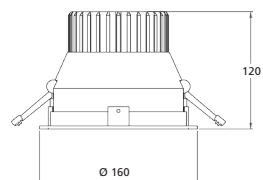

Typ	Arm. lm	Art. nr.	E-nr.	Effekt	Vikt
Nemo 5 LED 1100 830	1330	2 815 01	74 679 72	10	1,3
Nemo 5 LED 1100 840	1390	2 815 03	74 679 73	10	1,3
Nemo 5 LED 2000 830	2030	2 815 13	74 679 74	15	1,3
Nemo 5 LED 2000 840	2120	2 815 15	74 679 75	15	1,3
Nemo 5 LED 1100 830 TD *	1330	2 815 21	74 679 76	10	1,3
Nemo 5 LED 1100 840 TD *	1390	2 815 23	74 642 85	10	1,3
Nemo 5 LED 2000 830 TD *	2030	2 815 25	74 679 53	15	1,3
Nemo 5 LED 2000 840 TD *	2120	2 815 26	74 642 86	15	1,3

* Försedd med dimbar driver för Dali alt. tryckknappsstyrning.