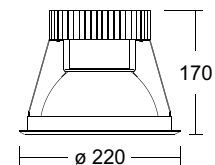

IP 21 / IP 44 | CE

Planglas med centrumhål

Avbärare för mjuka tak

IP 44 Kit

Avbärarskiva

Tillbehör	Art. nr.	E-nr.
Planglas 7 frostat med centrumhål	9 688 01	74 676 90
IP 44 Kit 7 (3000lm)	9 688 19	74 677 00
Avbärare för mjuka tak	9 687 01	74 677 01
Avbärarskiva	9 665 41	75 011 50