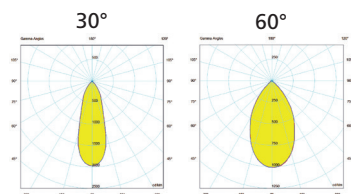

IP 21 / IP 44 | CE

Planglas med centrumhål

Avbärare för mjuka tak

IP 44 Kit

Avbärarskiva

Tillbehör	Art. nr.	E-nr.
Planglas 7 frostat med centrumhål	9 688 01	74 676 90
IP 44 Kit 7 (3000lm)	9 688 19	74 677 00
Avbärare för mjuka tak	9 687 01	74 677 01
Avbärarskiva	9 665 41	75 011 50