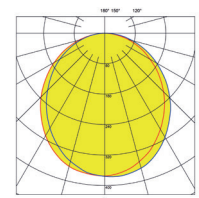

Typ	Arm. lm	Art. nr.	E-nr.	L	B	H	Effekt	Vikt
InVoid Hörn 1100 830	1110	1 563 09	70 151 70	595	595	52	13	7
InVoid Hörn 1100 840	1150	1 563 10	70 151 71	595	595	52	13	7
InVoid Hörn 1100 830 TDC *	1110	1 563 11	70 151 72	595	595	52	13	7
InVoid Hörn 1100 840 TDC *	1150	1 563 12	70 151 73	595	595	52	13	7