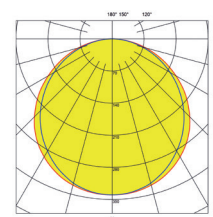

Tillbehör	Art. nr.	E-nr.
Pendelkit	9 557 00	70 138 67
Ram för utvändig montering	9 557 01	70 138 68
Beslag för fasta tak	9 557 02	70 138 69
Avskärmningsplåt OPR	9 557 03	70 187 96

Typ	Arm. lm	Art. nr.	E-nr.	L	B	H	Effekt	Vikt
CentiLED 6.6 830	3380	1 701 01	70 137 95	595	595	12	27	3
CentiLED 6.6 840	3440	1 701 05	70 137 96	595	595	12	27	3
CentiLED 6.6 830 TDC *	3380	1 701 11	70 137 97	595	595	12	27	3
CentiLED 6.6 840 TDC *	3440	1 701 15	70 137 98	595	595	12	27	3
CentiLED 6.6 4000 830	3890	1 701 21	70 187 67	595	595	12	34	3
CentiLED 6.6 4000 840	4050	1 701 25	70 187 68	595	595	12	34	3
CentiLED 6.6 4000 830 TDC *	3890	1 701 31	70 187 69	595	595	12	34	3
CentiLED 6.6 4000 840 TDC *	4050	1 701 35	70 187 71	595	595	12	34	3

* Försedd med amplituddimmad driver för Dali, tryckknappsstyrning och korridorfunktion.