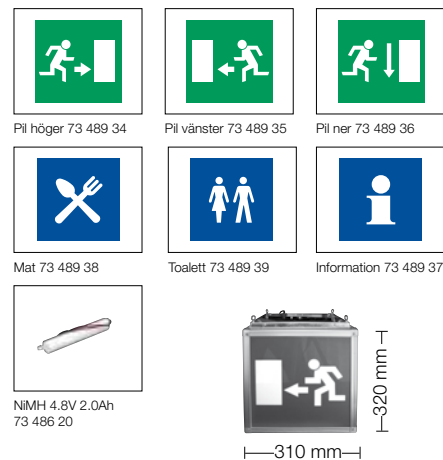

Tillbehör/reservdelar: