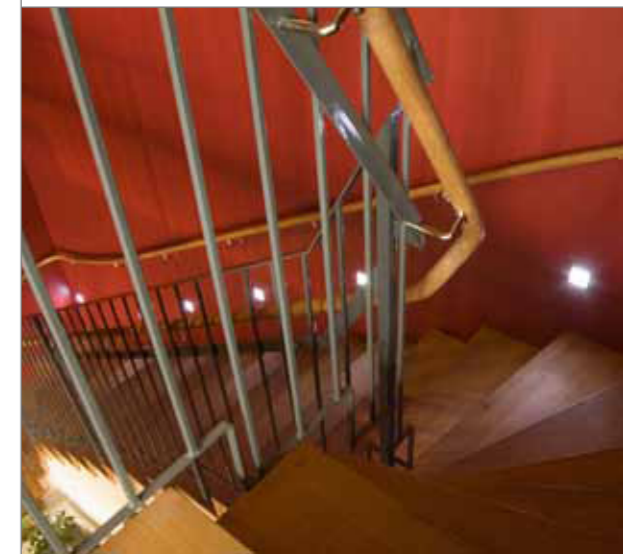

WED LED

Kompakt armatur för trappor och korridorer

Armatyrtyp: Wed LED är en liten kompakt nödbelysningsarmatur utrustad med lysdioder som ljuskälla. Anpassad för centralmatad drift. Den passar perfekt för montage i ex. trappor, korridorer eller andra offentliga rum.

Egenskaper: Armatyren har en stomme av polykarbonat och erbjuds i vitt- eller silverlackerat utförande med raster för nedåtriktat ljus. Armatyren är anpassad för anslutning till central matning, 230V AC.

Montage: Wed LED monteras i standard apparatdosa eller utanpåliggande med separat montereram (tillbehör) för montage direkt på vägg. Krympslang för tät skarv av anslutningsledning medlevereras. Wed LED levereras med kabellängd på 14 cm.

Centralmatad

E-nr	73 487 15	73 487 16
Art kod	GR-80/SL	GR-80
Färg	Silver	Vit
Ljuskälla	LED	LED
Ljusflöde	30 lm	30 lm
Brinntid	Enl. central	Enl. central
Vikt	0.1 kg	0.1 kg

För lastberäkning se sida 225.

Tillbehör/reservdelar:

KAMIC förbehåller sig rätten till konstruktionsändringar som kan påverka produktens prestanda. För övrig info se www.kamiclightsafety.se.