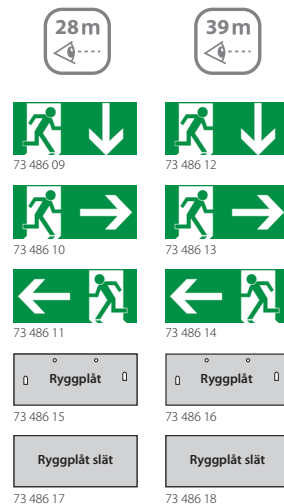

Permanentdrift (armaturstomme)

E-nr	73 487 04	73 487 05
Art kod	5011-L-C	5018-L-C
Läsavstånd	28 m	39 m
Ljuskälla	Lysdioder	Lysdioder
Batteri	NiMH 3.6V 1.5Ah	NiMH 4.8V 1.2Ah
Brinntid	1 h	1 h
Autotest	Nej	Nej
Vikt	1.3 kg	1.9 kg

Permanentdrift, autotest (armaturstomme)

E-nr	73 487 06	73 487 07
Art kod	5011-L-AFÖ	5018-L-AFÖ
Läsavstånd	28 m	39 m
Ljuskälla	Lysdioder	Lysdioder
Batteri	NiMH 3.6V 1.5Ah	NiMH 4.8V 1.2Ah
Brinntid	1 h	1 h
Autotest	Ja	Ja
Vikt	1.4 kg	1.9 kg

Centralmatad (armaturstomme)

E-nr	73 487 08	73 487 09
Art kod	5011-L-CBS	5018-L-CBS
Läsavstånd	28 m	39 m
Ljuskälla	Lysdioder	Lysdioder
Effektförbrukning	9 VA	17 VA
Batteri	Enl. central	Enl. central
Brinntid	Enl. central	Enl. central
Vikt	1.2 kg	1.8 kg

För lastberäkning se sida 225.

Beställningsnyckel: