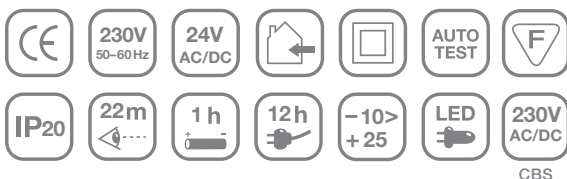

Egenskaper: Armatyren är utvecklad med hänsyn tagen till miljön med låg driftseffekt (1,5 W) samt ett miljövänligt återvinningsbart emballage. Easy LED erbjuds för permanentdrift 230V AC med inbyggt NiMH-batterier och autotest. Centralmatad 230V AC/DC och 24V AC/DC. Till produktfamiljen hör även en fast dimrad biografmodell, DS1-Cinema.

Montage: Easy LED monteras dikt tak eller vägg. Kit finns som tillbehör för infällt montage. Vid pendelmontage beställs pendelkonsol samt pendel separat. Stommens översida är förberedd för vidarekoppling av anslutningskabel. Armatyren ansluts med plug-in utförande. Batterifack och plats för tilläggskort (potentialfri kontakt, se tillbehör) är åtkomligt utan att behöva använda verktyg för att öppna armatyren. Levereras med piktogramset, läsavstånd 22 meter.

Tillbehör/reservdelar:

Flaggkonsol 73 483 96	Pendelkonsol 73 483 97	Pot.fri kontakt 73 483 89	Kit för infällt montage 73 483 91
Dubbelpendelkit 0,5 m 73 456 63	Dubbelpendelkit 1,0 m 73 456 64	Bollskydd 73 143 99	NiMH 4.8V 600mAh 73 483 90
Reservkupa 73 417 04	Ledlist CBS 73 417 05	Piktogramset 73 483 95	Piktogramset, rullstol 73 416 25

Easy LED med autotest har följande funktioner:

Korttest: Testen startar automatiskt en gång per vecka. Den varar i 10 minuter och kontrollerar alla viktiga funktioner. Testen kan även startas manuellt via testknappen.

Längstest/urladdningstest: Testen startar automatiskt en gång var tredje månad och varar en timma. Testen läser av att batterikapaciteten är tillräcklig. Testen kan också startas manuellt. Alla tester avbryts då batterikapaciteten är för låg eller vid strömavbrott.

			Laddning pågår
			Ok. Armatyren fungerar
			Ingen laddning
			Fel på batteri
			Fel på ljuskälla
			Batteri- och ljuskällefel
			Test pågår
			Batteri ej anslutet