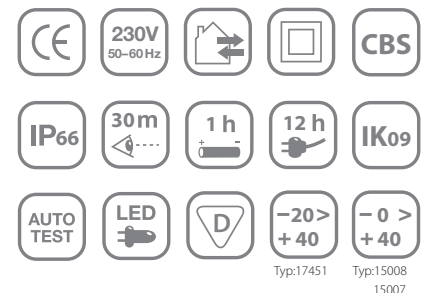

Monteringsavstånd

Montagehöjd	Montagesätt	C/C-avstånd
A) I tak: 3.0 m	→ → →	11.0 m
B) I tak: 4.5 m	→ → →	14.0 m
C) På vägg: 2.7 m	→ → →	10.0 m

Golyvta som erhåller min. 0,5 lux enligt ovanstående.

- A) 11.0 x 4,5 m > 50 m²
- B) 14.0 x 5.0 m > 70 m²
- C) 10.0 x 4.0 m > 40 m²

Exempel: