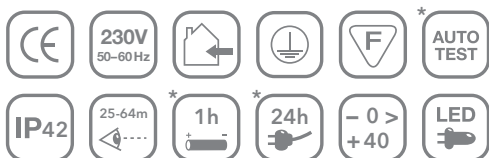

Läsavstånd	25m	39m	48m	64m
	73 483 60	73 483 64	73 482 43	73 482 46
	73 483 61	73 483 65	73 482 44	73 482 47
	73 483 62	73 483 66	73 482 45	73 482 48
	73 483 63	73 483 67	73 482 84	73 482 38
	73 483 68	73 483 69	73 482 83	73 482 39
	73 416 68	73 416 71	73 416 74	73 416 77
	73 416 69	73 416 72	73 416 75	73 416 78
	73 416 70	73 416 73	73 416 76	73 416 79

(* gäller endast vid inbyggt batteri)