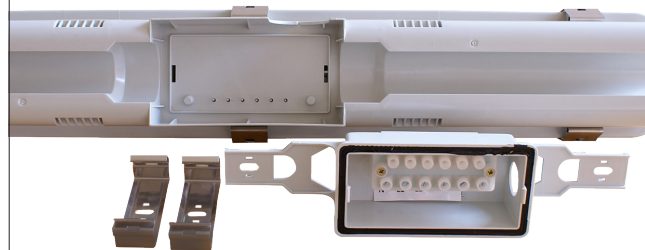

Tillbehör/reservdelar