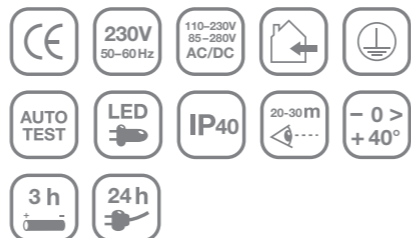

SPEEDLUX

Lättmonterad, designad LED-nödbelysning

Armaturtyp: Användarvänlig, designad hänvisningsarmatur med en genomtänkt konstruktion vilket gör den lätt att installera och underhålla. Stomme i eloxerad aluminium med en underhängande klar skylt i plexiglas (PMMA), gavlarna i ABS plast samt utbytbara piktogram i polykarbonat. Ett utmärkt val för miljöer som kontor, teatrar, sjukhus e t.c.

Egenskaper: Speedlux konstruktion gör att den som standard enkelt monteras på vägg eller i tak och är utrustad med skylt för enkel- eller dubbelsidig hänvisning. Läsavstånd: 20 m (4 LED) alt. 30 m (6 LED). Armaturen finns i tre utföranden: autotest med NiMH-batteri, autotest med NiMH-batteri och potentialfri kontakt samt i centralmatat utförande. Livslängd på lysdioderna är ca. 80 000 timmar. Produktgaranti: 5 år inkl. ljuskälla och batteri. Speedlux har mycket låg energiförbrukning, 1- 5 W.

Montage: Monteras enkelt och smidigt på plats med universalkonsol av "snäpp i modell". Piktogram ingår i leverans, är utbytbara och monteras snabbt på den underhängande skylten för önskad hänvisning. För infällt montage, flaggmontage eller nedpendling av armatur beställs tillbehör separat.

Tillbehör/reservdelar: