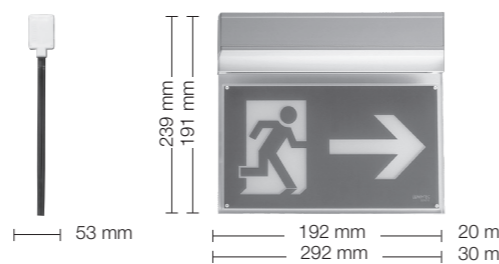

SPEEDLUX

Lättmonterad, designad LED-nödbelysning

Armaturtyp: Användarvänlig, designad hänvisningsarmatur med en genomtänkt konstruktion vilket gör den lätt att installera och underhålla. Stomme i eloxerad aluminium med en underhängande klar skylt i plexiglas (PMMA), gavlarna i ABS plast samt utbytbara piktogram i polykarbonat. Ett utmärkt val för miljöer som kontor, teatrar, sjukhus e t.c.

Egenskaper: Speedlux konstruktion gör att den som standard enkelt monteras på vägg eller i tak och är utrustad med skylt för enkel- eller dubbelsidig hänvisning. Läsavstånd: 20 m (4 LED) alt. 30 m (6 LED). Armaturen finns i tre utföranden: autotest med NiMH-batteri, autotest med NiMH-batteri och potentialfri kontakt samt i centralmatat utförande. Livslängd på lysdioderna är ca. 80 000 timmar. Produktgaranti: 5 år inkl. ljuskälla och batteri. Speedlux har mycket låg energiförbrukning, 1- 5 W.

Montage: Monteras enkelt och smidigt på plats med universalkonsol av "snäpp i modell". Piktogram ingår i leverans, är utbytbara och monteras snabbt på den underhängande skylten för önskad hänvisning. För infällt montage, flaggmontage eller nedpendling av armatur beställs tillbehör separat.

Tillbehör/reservdelar: