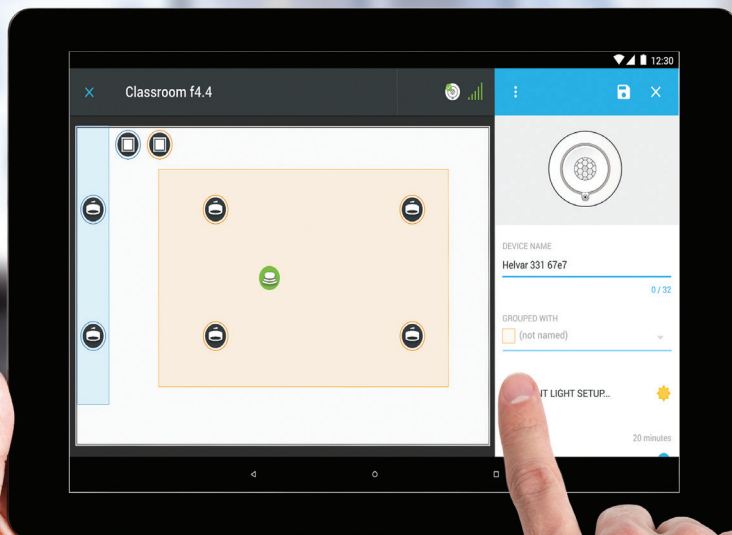

## Intelligent belysningsstyrning för inviduella rum

RoomSet är designat för smidig och snabb konfigurering för bland annat klassrum och kontor.

Multisensor 331, systemets hjärna, kommer också skapa en energieffektiv miljö.

## “Out of the box” - funktion

RoomSet hittar automatiskt  
alla DALI-enheter så som  
paneler, sensorer och  
armaturer.

Detta sker så fort du  
spänningssätter anläggningen.

RoomSet konfigureras via en Androidplatta.  
Du kan kopiera inställningar, både rum och hela  
grupper.

## Ladda ned appen.