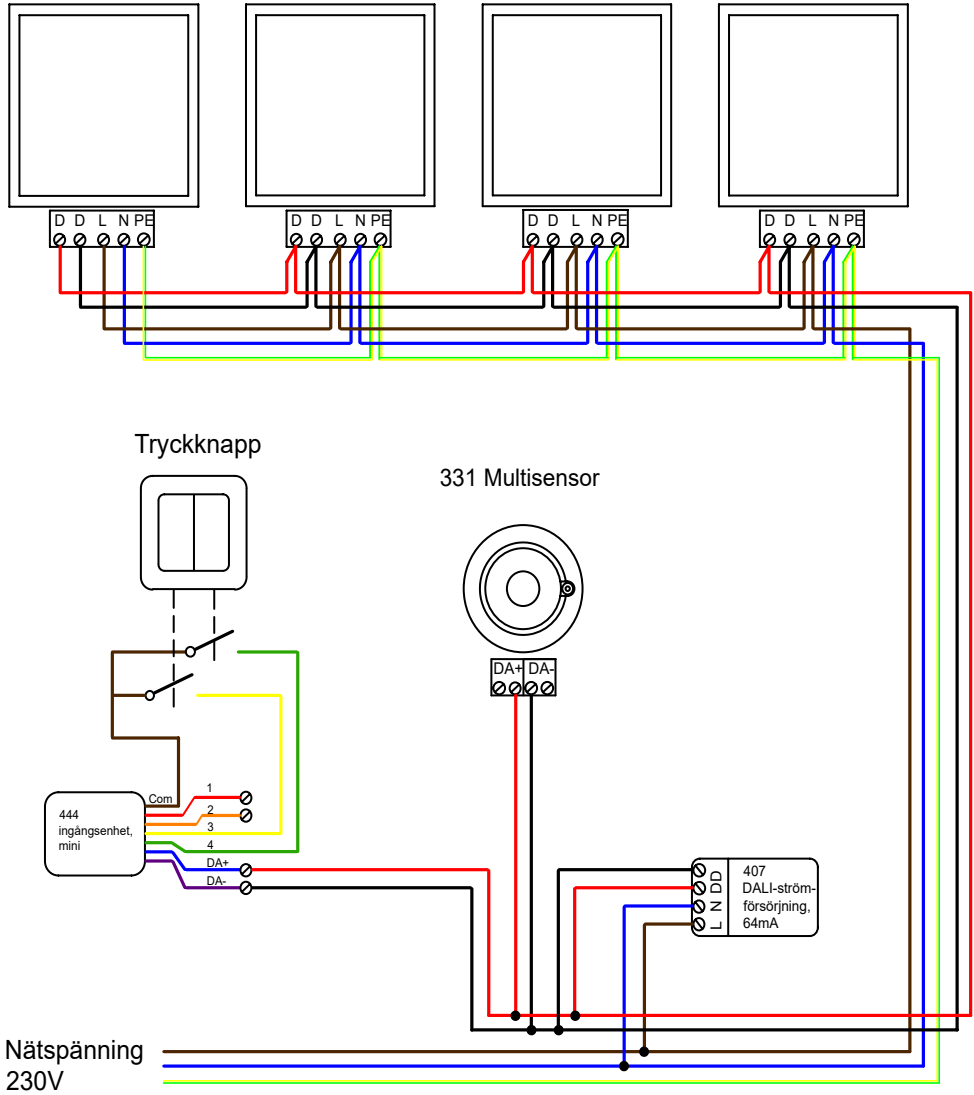

### Område för dagsljusreglering

# Kopplingschema