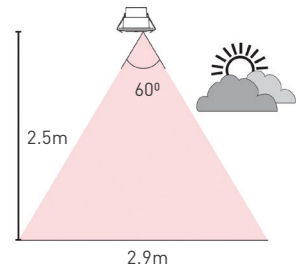

Område för dagsljusreglering

Funktioner

- Utmärkt detekteringsområde
- Dagsljusreglering för ökad energieffektivitet
- Endast 15mA DALI-strömförbrukning
- Smidig att lägga till i RoomSet-appen
- Trådlös systemuppdatering
- Modern, kompakt och funktionell design