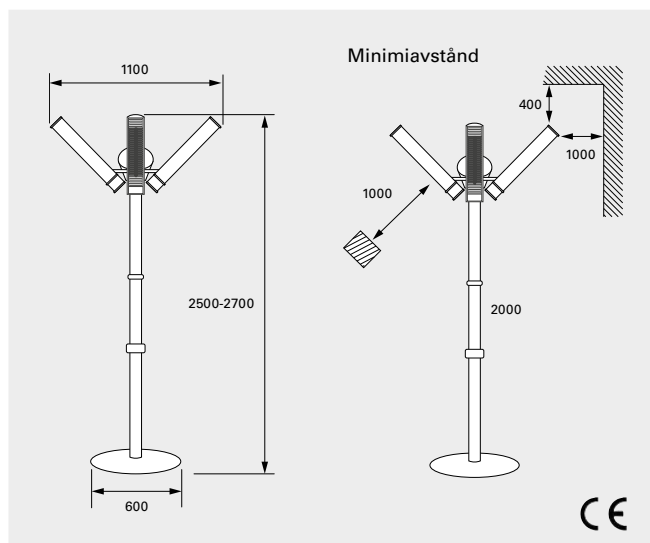

Den är försedd med 2 eller 3 infravärmare som ger behaglig värme i flera riktningar.

- Försedd med 2 eller 3 infravärmare, total värmeeffekt 3000 - 6000 W.
- Halogenlampa med infrarött glödrör och reflektor i polerad aluminium.
- Försedd med tipskydd som stänger av värmarna om stolpen skulle välta.
- Hög kapslingsklass, IP67.
- Bord finns som tillbehör.
- Hölje i lackerad aluminium. Färg: vit RAL9010 eller svart RAL9005.

Mått

Montering och elinstallation

Montering

Infrapalm är en fristående värmare som används när väggar eller andra upphängningsmöjligheter saknas. Eftersom den är flyttbar kan Infrapalm placeras direkt på golvet i det område som behöver värmas upp. För större yta krävs flera värmare. En person upplever bäst komfort om värmestrålningen kommer från minst två håll.