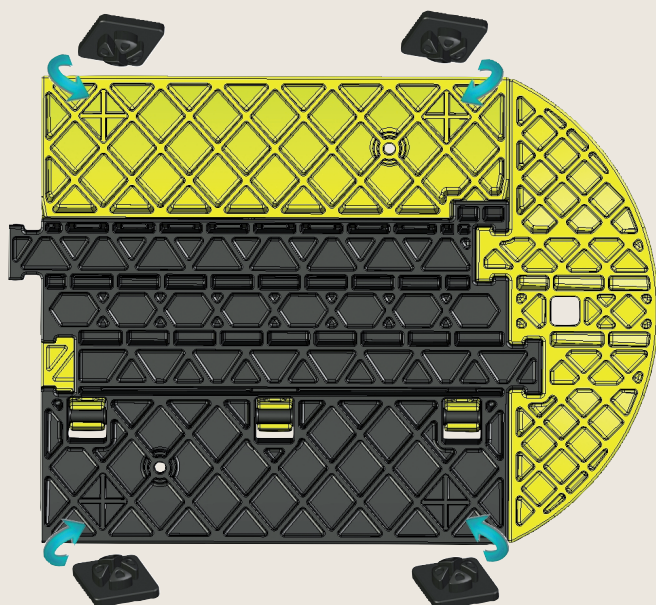

Längd: 160 mm
Bredd: 500 mm
Höjd: 55 mm
Vikt: 0,85 kg

Längd: 500 mm
Bredd: 500 mm
Höjd: 55 mm
Vikt: 4 kg

Kabelkanaler:
3x 35 x 35 mm

Undersidan av varje bryggsektion är förberedd för montering av fyra diamantformade glidskydd. Dessa förhindrar att bryggan halkar omkring på släta ytor.

Benämning	Art. nr.
Överkörningsbrygga	2445570
Ändstycke	2445571
Glidskydd (4-pack)	2445572

- lastkapacitet på 9 ton vid jämn fördelning
- nästintill omöjligt att kabelbryggan bryts, även under betydande belastning; hög flexibilitet
- kraftiga slag absorberas av materialet
- lång livslängd, även vid hög mekanisk belastning
- varselsignalerande gul-svart
- lätt och enkel hantering tack vare praktisk storlek och lättviktsdesign