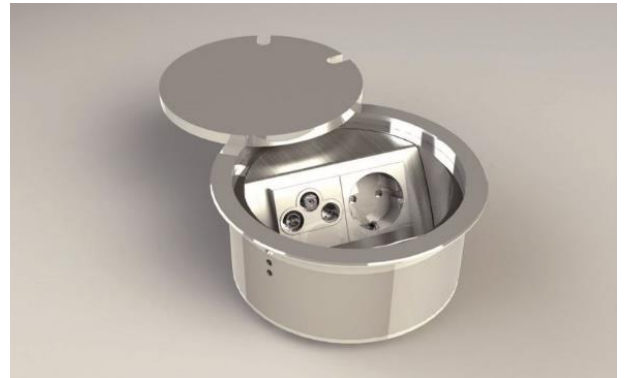

Bodensteckdose: 9902A

Spezifikation:

Artikel-Nr.:	9902A
Produktgruppe:	Bodensteckdose
Einheiten:	2
Bestückung:	2x SCHUKO Steckdose mit VDE-Prüfzeichen
Bauform:	Rund
Untergrund:	<ul style="list-style-type: none"> • Für Estrich geeignet • Für Hohlböden geeignet
Montage-Art:	UP-Montage
Deckelmerkmale:	<ul style="list-style-type: none"> • Eigener Belag integrierbar • Kann komplett entnommen werden • Lässt sich mit gesteckten Steckern schließen
Belagsaussparung:	5mm
Einsatzbereich:	Trocken- bis feuchtgepflegt
Schutzart:	IP20
EAN:	4058796001301

Technische Daten:

Material:	<ul style="list-style-type: none"> • Rahmen aus massivem Aluminium • Gehäuse aus massivem Aluminium • Deckel aus massivem Aluminium • Geräteträger aus Aluminium
Farbe:	Alu-Natur
Oberfläche:	Eloxiert
Gewicht:	1100g
Abmessungen:	ø 170 x 74mm
Einbaumaße:	ø 150 x 72mm
Zuleitung:	2x hinten; 2x unten; Ø 25mm
Belastbarkeit:	200kg

Besonderheiten:

Lieferzustand:	Komplett einbaufertig vormontiert
Opt. Zubehör:	Art.-Nr. 12108 - Kunststoff-Einsatz

Irrtümer und technische Änderungen vorbehalten.