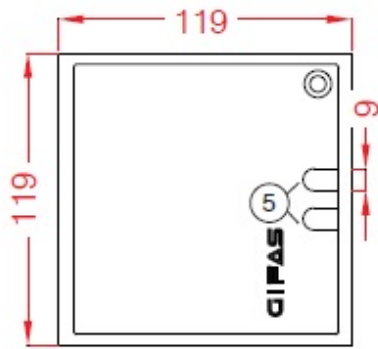

- ① Floor covering
- ② Backfill
- ③ 2x cable gland M25
- ④ Mortar bed to align
- ⑤ 2x Cover cable outlet