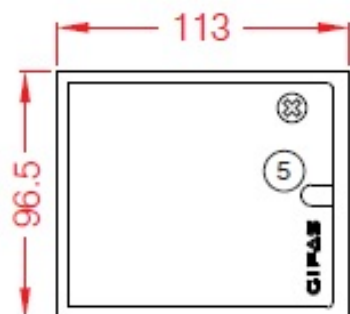

- ① Floor covering
- ② Backfill
- ③ 2x cable gland M25
- ④ Mortar bed to align
- ⑤ 1 x cover cable outlet