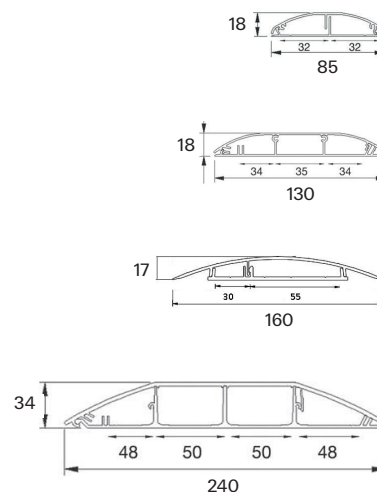

E nr	Benämning	Kapacitet c:a
1170550	Golvkanal 85 x 18 slät	10 kablage / 2 fack
1170551	Golvkanal 130 x 18 slät	16 kablage / 3 fack
1170552	Golvkanal 160 x 17 räfflad	10 kablage / 2 fack
1178008	Golvkanal 240 x 34 slät	Rör upp till Ø30mm
1170566	Övergång golv/vägg	För golvkanal 85 x 18 (1170550)
1170568	Övergång golv/vägg	För golvkanal 130 x 18 (1170551)
1171784	Väggkanal 2 fack	65 x 20 / Längd = 2000