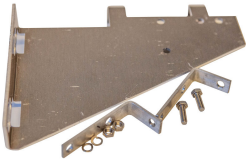

5060088

Bottenplatta/  
kabelinföringar  
Coyote 617 och 622

5060089

5060089

5060089

Bottenplatta/  
kabelinföringar  
Coyote 919

Tubringering

Utan  
fiberlagringsmodul

Med  
fiberlagringsmodul

Med  
fiberlagringsmodul

Monterad  
kassetmodul 96F

Monterad  
kassetmodul 48F

5060115

5060116

5060120

5060117

5060118

12F kassett, ingår i  
5060090

12F kassett, ingår i  
5060091

Kabelpackningar  
Coyote

Monterade kassetter

Monterade kassetter