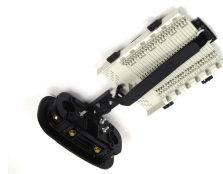

### Tillbehör Coyote

E-nummer	Beskrivning	Beskrivning 2	Passar skarvbox
5060115	Väggmonteringskit Coyote ONE	Skruv, plugg och distanser	Coyote ONE
5060116	Vägg-/stolpfäste Coyote ONE		Coyote ONE
5060117	Vägg-/stolpfäste Coyote 6x		Coyote 617och 622
5060118	Vägg-/stolpfäste Coyote 6x/ 9x		Coyote 617, 622 och 919
5060120	Monteringsjigg Coyote 6x/ 9x		Coyote 617, 622 och 919

5060083 med monterade kassetmoduler

5060083

5060084 med monterade kassetmoduler

5060084

Bottenplatta/  
kabelinföringar  
Coyote ONE

5060085

5060086

5060087