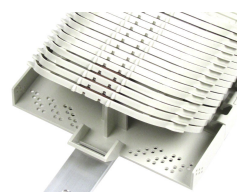

5060088

Bottenplatta/  
kabelinföringar  
Coyote 617 och 622

5060089

5060089

5060089

Bottenplatta/  
kabelinföringar  
Coyote 919

Tubringering

Utan  
fiberlagringsmodul