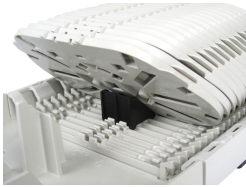

Monterade kassetter