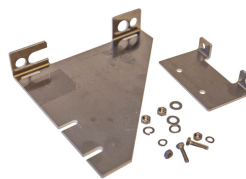

5060088

Bottenplatta/  
kabelinföringar  
Coyote 617 och 622

5060089

5060089

5060089

Bottenplatta/  
kabelinföringar  
Coyote 919

Tubringering

Utan  
fiberlagringsmodul

Med  
fiberlagringsmodul

Med  
fiberlagringsmodul

Monterad  
kassetmodul 96F

Monterad  
kassetmodul 48F

5060115

5060116

5060120

5060117