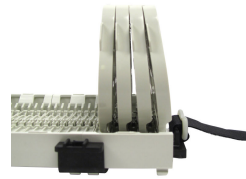

Monterad
kassetmodul 48F