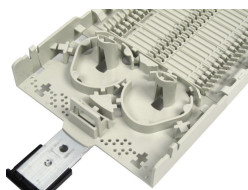

5060088

Bottenplatta/  
kabelinföringar  
Coyote 617 och 622

5060089

5060089

5060089

Bottenplatta/  
kabelinföringar  
Coyote 919

Tubringering

Utan  
fiberlagringsmodul