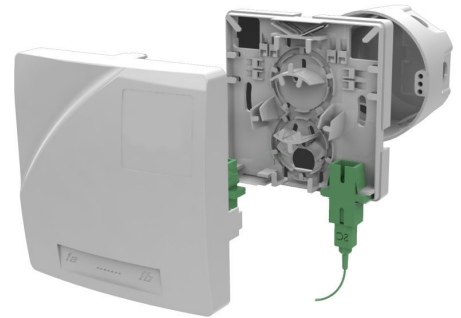

Fiberuttag ORM1 2xSCS/LCD

PRODUKTBESKRIVNING

Litet och smidigt IP30 klassat fiberuttag för inomhusmontage i vit ABS plast (RAL 9003). Uttaget är anpassat för G657 fiber och rymmer 1 eller 2 SC simplex eller LC duplex mellanstycken. Kabel eller tub med max 6 mm diameter kan tas in från alla fyra sidor eller underifrån.

Levereras med både kort och långt täcklock. Det långa locket täcker mellanstycken och kontakter på patchkablager för ett enkelt mekaniskt skydd. Som option kan uttaget levereras med adapter, pigtail, patch och svetshylsa.

Skyddsklass (EN 60529): IP30 / IP54
Slaghållfasthet (EN 62262, 50102): IK 07
Material: ABS plast
Färg: Vit, RAL 9003
Vikt: 80 g (kort lock)
Yttermått: 81x81x25mm (kort lock).
Yttermått: 81x116x25mm (långt lock).

I kittet ingår förutom fiberuttaget:

- Adapter SM SC/UPC Simplex blå ZrO2.
- Pigtail SM SC/UPC 1m G657A1 900µm LSZH.
- Patch SPX 1xSC/UPC-SC/UPC 0.5m SM G657A vit 2mm LSZH.
- Svetshylsa 40mm för enkelfiber 250-900µm.
- Fästmaterial (skruv och plugg).

Som tillbehör finns gummiförslutning som gör uttaget IP54 klassat.

ORM1 fiberuttag G657 2xSCS/LCD

TEKNISKA SPECIFIKATIONER