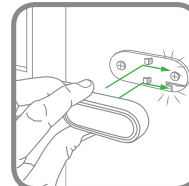

15mm

- GB Optional features
- DE Optionale Funktionen
- FR Options disponibles
- IT Opzioni disponibili
- ES Opciones disponibles
- PT Opções disponíveis
- GR Προαιρετικές λειτουργίες
- TR Wolljiga funktioner