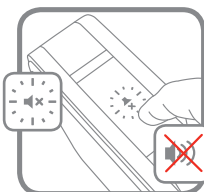

Hello	Ding Dong	Westminster	Marimba	Piano	Bell	Telephone	Soft Alert
64	•	•					•	•
66	•	•	•	•			•	•
68	•	•	•	•	•	•	•	•