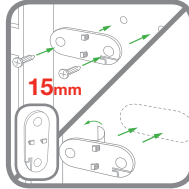

x1

x1

30mm

x1

CR2032

x1

6B Optional features 6B Optionale Funktionen 6B Options disponibles 6B Opciones disponibles
 6B Valimärsed omniausudet 6B Valgfrige funksjoner 6B Funzionalità opzionali 6B Opciones disponibles
 6B Funções opcionais 6B Προαιρετικές λειτουργίες πρόσθετων 6B Mõjiliga funktsionier