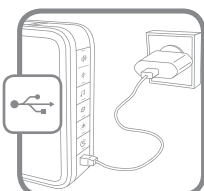

6B Optional features 6B Optionale Funktionen 6B Options disponibles 6B Opciones disponibles
6B Valimärsed omniausudet 6B Valgfrige funksjoner 6B Funzionalità opzionali 6B Opciones disponibles
6B Funções opcionais 6B Προαιρετικές λειτουργίες πρόσθετων 6B Mõjiliga funktsionier

	Hello	Ding Dong	Westminster	Marimba	Piano	Bell	Telephone	Soft Alert
64	•	•					•	•
66	•	•	•	•			•	•
68	•	•	•	•	•	•	•	•

6B Trouble shooting 6B Fehlerbehebung 6B Dépannage 6B Probleemoplossing
6B Vianmääritys 6B Problemløsning 6B Risoluzione dei problemi 6B Solución de
problemas 6B Resolução de problemas 6B Αντιμετώπιση προβλημάτων 6B Felsökning

livewell.honeywell.com