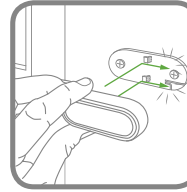

DC311XX
DC313XX

x1

x1

x1

x1

x2

x2

CR2032

x2

x1

05 Getting started 06 Erste Schritte 07 Démarrage 08 Aan de slag 09 Αποτύπωνας 10 Kom i gang 11 Operazioni preliminari 12 Para empezar 13 Para começar 14 Πρώτα βήματα 15 Kom igång

✓

✓

✗

✗

x1

x1

4x AA/LR6

30mm

x1

x1

CR2032

15mm