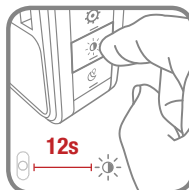

SE Linking **DE** Einlernen **FR** Programmation
UK Verknüpfung **FI** Linkittäminen **OK** Forbinde
IT Collegamento **ES** Enlace
PT Programação **GR** Ουδέωση **SE** Länkning