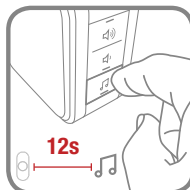

SE Linking **DE** Einlernen **FR** Programmation
UK Verknüpfung **FI** Linkittäminen **OK** Forbinde
IT Collegamento **ES** Enlace
PT Programação **GR** Ουδέωση **SE** Länkning