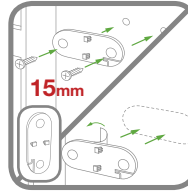

DC311XX
DC313XX

x1

x1

x1

x1

x2

x2

CR2032

x2

x1

05 Getting started 06 Erste Schritte 07 Démarrage 08 Aan de slag 09 Αποτύπωνας 10 Kom i gang 11 Operazioni preliminari 12 Para empezar 13 Para começar 14 Πρώτα βήματα 15 Kom igång

✓

✓

✗

✗

x1

x1

4x AA/LR6

30mm

x1

x1

CR2032

15mm