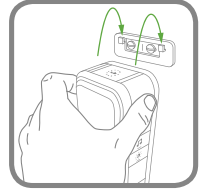

DC311XX
DC313XX

x1

x1

x1

x1

x2

x2

CR2032

x2

x1

05 Getting started 06 Erste Schritte 07 Démarrage 08 Aan de slag 09 Αποτύπωνας 10 Kom i gang 11 Operazioni preliminari 12 Para empezar 13 Para começar 14 Πρώτα βήματα 15 Kom igång

✓

✓

✗

✗

x1

x1

4x AA/LR6

30mm

x1

x1

CR2032

15mm