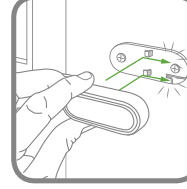

x1

x1

x1

4x AA/LR6

CR2032

30mm

GB Optional features 05 Optionale Funktionen 06 Options disponibles 07 Opções disponíveis 08 Valinnaiset ominaisuudet 09 Valgtrikje funksjoner 10 Funzionalità opzionali 11 Opciones disponibles
 PT Funções opcionais 02 Προαιρετικές λειτουργίες πρόσθετων 03 Μόβιλις λειτουργίες