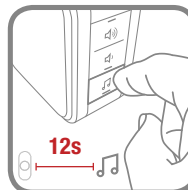

3Hrs 		6Hrs
		9Hrs 		12Hrs

GB Linking 05 Einlernen 06 Programmation 07 Programação 08 Övöreläring
NL Verknüpfung 09 Linkittäminen 09 Forbinde
PT Coligamento 05 Enlace
PT Programação 06 Övöreläring