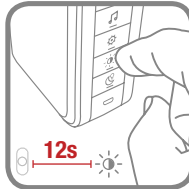

Hello	Ding Dong	Westminster	Marimba	Piano	Bell	Telephone	Soft Alert
	•	•					•	•
	•	•	•	•			•	•
	•	•	•	•	•	•	•	•