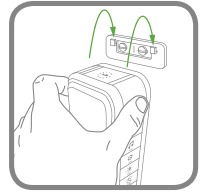

x1

x1

x1

4x AA/LR6

CR2032

30mm

GB Optional features 05 Optionale Funktionen 06 Options disponibles 07 Opções disponíveis 08 Valinnaiset ominaisuudet 09 Valgtrikje funksjoner 10 Funzionalità opzionali 11 Opciones disponibles
 PT Funções opcionais 02 Προαιρετικές λειτουργίες πρόσθετων 03 Μόβιλις λειτουργίες