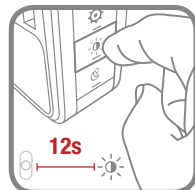

3Hrs 		6Hrs
		9Hrs 		12Hrs

GB Linking 05 Einlernen 06 Programmation 07 Programação 08 Övöreläring
NL Verknüpfung 09 Linkittäminen 09 Forbinde
PT Coligamento 05 Enlace
PT Programação 06 Övöreläring