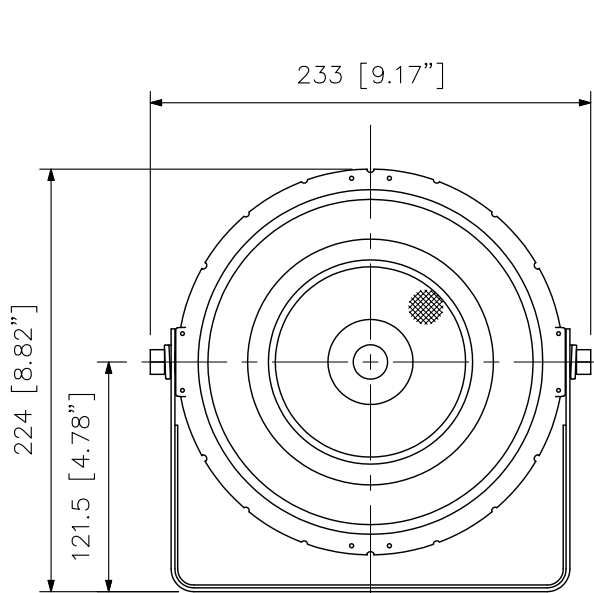

TOA CS-64BS är certifierad enligt EN 54-24:2008, Internationell Standard ISO 7240-24:2010 och British Standard BS 5839-8:2008. Certifikat nummer 0359-CPD-0107.

## ■ Specifikationer

Effekttålighet	6 Watt (100V), 3 Watt (70V)
Impedans / effektingångar	100 V linje: 1.7 kΩ (6 W), 3.3 kΩ (3 W), 10 kΩ (1 W) 70 V linje: .7 kΩ (3 W), 3.3 kΩ (1.5 W), 10 kΩ (0.5 W)
Känslighet	96 dB (1 W, 1 m) (330 Hz - 3 kHz, pink noise) 81 dB (1 W, 4 m) (100 Hz - 10 kHz, pink noise) enligt EN 54-24 93 dB (1 W, 1 m) (100 Hz - 10 kHz, pink noise) enligt EN 54-24
Max SPL	88 dB (6 W, 4 m) (100 Hz - 10 kHz, pink noise) enligt EN 54-24 100 dB (6 W, 1 m) (100 Hz - 10 kHz, pink noise) enligt EN 54-24
Frekvensomfång	130Hz - 13kHz
Spridning	500 Hz: 360°, 1 kHz: 210°, 2 kHz: 85°, 4 kHz: 45°
Klassning	B (utomhus applikationer)
Högtalarelement	12 cm konelement
Arbetstemperatur	-20°C - +55°C
Kapslingsklass	IP-34
Ämnad för installation på	Vägg, belysningsskenor, kabelstegar med mera
Dragavlastare	Storlek: PG 13.5 En dragavlastare är fabriksmonterad. För länkning kan en andra monteras.
Rekommenderad anslutnings kabel	Diameter: 8-12,5 mm Ledare: solid eller flerkardelig 0,8 - 10 kvmm för solid ledare 0,8 - 8 kvmm för flerkardelig
Anslutning	Skruvterminal
Utförande	Plastdetaljer, vit färg Bygel: Rostfritt stål Galler: Pulverlackat mörk grått Skruvar: Rostfritt stål
Dimensioner	233 (B) x 224 (H) x 249 (D) mm
Vikt	1,7 kg
Medföljer	Terminalskydd

■ Dimensioner

Front vy

Sido vy

Hålprofil U-Bygel

Effektlägen - Vid leverans 1.7 kOhm

Kopplingschema

Enhet: mm, Skala 1/4