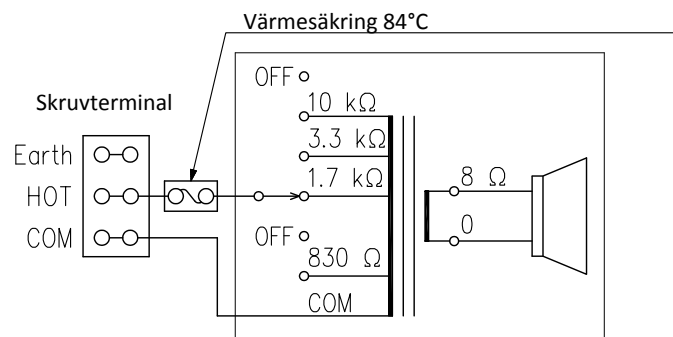

## ■ Specifikationer

Effekttålighet	6 Watt (100V), 3 Watt (70V)
Impedans / effektingångar	100 V linje: 1.7 kΩ (6 W), 3.3 kΩ (3 W), 10 kΩ (1 W) 70 V linje: .7 kΩ (3 W), 3.3 kΩ (1.5 W), 10 kΩ (0.5 W)
Känslighet	96 dB (1 W, 1 m) (330 Hz - 3 kHz, pink noise) 81 dB (1 W, 4 m) (100 Hz - 10 kHz, pink noise) enligt EN 54-24 93 dB (1 W, 1 m) (100 Hz - 10 kHz, pink noise) enligt EN 54-24
Max SPL	88 dB (6 W, 4 m) (100 Hz - 10 kHz, pink noise) enligt EN 54-24 100 dB (6 W, 1 m) (100 Hz - 10 kHz, pink noise) enligt EN 54-24
Frekvensomfång	130Hz - 13kHz
Spridning	500 Hz: 360°, 1 kHz: 210°, 2 kHz: 85°, 4 kHz: 45°
Klassning	B (utomhus applikationer)
Högtalarelement	12 cm konelement
Arbetstemperatur	-20°C - +55°C
Kapslingsklass	IP-34
Ämnad för installation på	Vägg, belysningsskenor, kabelstegar med mera
Dragavlastare	Storlek: PG 13.5 En dragavlastare är fabriksmonterad. För länkning kan en andra monteras.
Rekommenderad anslutnings kabel	Diameter: 8-12,5 mm Ledare: solid eller flerkardelig 0,8 - 10 kvmm för solid ledare 0,8 - 8 kvmm för flerkardelig
Anslutning	Skruvterminal
Utförande	Plastdetaljer, vit färg Bygel: Rostfritt stål Galler: Pulverlackat mörk grått Skruvar: Rostfritt stål
Dimensioner	233 (B) x 224 (H) x 249 (D) mm
Vikt	1,7 kg
Medföljer	Terminalskydd

■ Dimensioner

Front vy

Sido vy

Hålprofil U-Bygel

Effektlägen - Vid leverans 1.7 kOhm

Kopplingschema

Enhet: mm, Skala 1/4