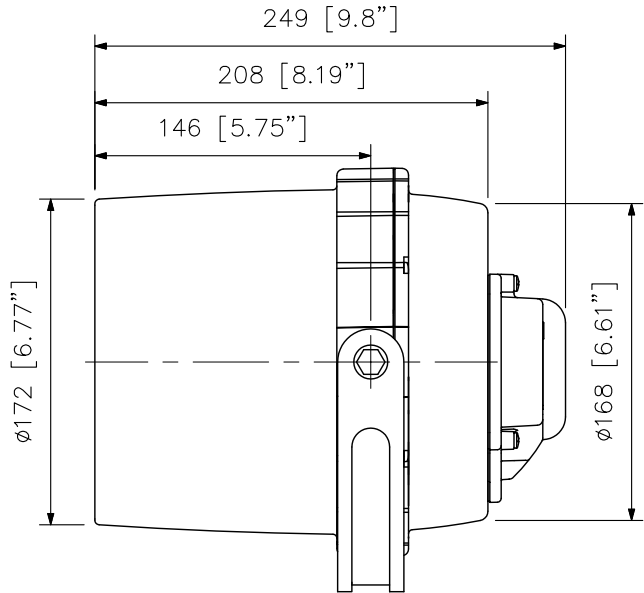

## ■ Beskrivning

TOA CS-64BS är en projektions högtalare som är EN 54-24 certifierad och får användas i larm anläggningar, talat utrymningslarm. Ljudprojektorn är idealisk för högkvalitativ återgivning av talmeddelanden och bakgrundsmusik för utomhus och inomhus bruk. För hög tålighet mot hårt väder är högtalare tillverad i ABS plast och rostfritt stål. Konstruktionen förenar egenskaperna hos väderbeständiga horn i kombination med den höga ljudkvaliteten hos dynamiska högtalare. CS-64 har en vridomkopplaren för enkel inställning av ingångsimpedans / effektläge

## ■ Specifikationer

Effekttålighet	6 Watt (100V), 3 Watt (70V)
Impedans / effektingångar	100 V linje: 1.7 kΩ (6 W), 3.3 kΩ (3 W), 10 kΩ (1 W) 70 V linje: .7 kΩ (3 W), 3.3 kΩ (1.5 W), 10 kΩ (0.5 W)
Känslighet	96 dB (1 W, 1 m) (330 Hz - 3 kHz, pink noise) 81 dB (1 W, 4 m) (100 Hz - 10 kHz, pink noise) enligt EN 54-24 93 dB (1 W, 1 m) (100 Hz - 10 kHz, pink noise) enligt EN 54-24
Max SPL	88 dB (6 W, 4 m) (100 Hz - 10 kHz, pink noise) enligt EN 54-24 100 dB (6 W, 1 m) (100 Hz - 10 kHz, pink noise) enligt EN 54-24
Frekvensomfång	130Hz - 13kHz
Spridning	500 Hz: 360°, 1 kHz: 210°, 2 kHz: 85°, 4 kHz: 45°
Klassning	B (utomhus applikationer)
Högtalarelement	12 cm konelement
Arbetstemperatur	-20°C - +55°C
Kapslingsklass	IP-34
Ämnad för installation på	Vägg, belysningsskenor, kabelstegar med mera
Dragavlastare	Storlek: PG 13.5 En dragavlastare är fabriksmonterad. För länkning kan en andra monteras.
Rekommenderad anslutnings kabel	Diameter: 8-12,5 mm Ledare: solid eller flerkardelig 0,8 - 10 kvmm för solid ledare 0,8 - 8 kvmm för flerkardelig
Anslutning	Skruvterminal
Utförande	Plastdetaljer, vit färg Bygel: Rostfritt stål Galler: Pulverlackat mörk grått Skruvar: Rostfritt stål
Dimensioner	233 (B) x 224 (H) x 249 (D) mm
Vikt	1,7 kg
Medföljer	Terminalskydd

■ Dimensioner

Front vy

Sido vy

Hålprofil U-Bygel

Effektlägen - Vid leverans 1.7 kOhm

Kopplingschema

Enhet: mm, Skala 1/4