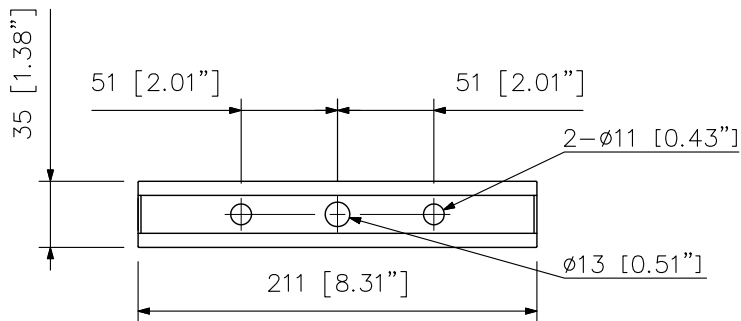

## ■ Specifikationer

Effekttålighet	6 Watt (100V), 3 Watt (70V)
Impedans / effektingångar	100 V linje: 1.7 kΩ (6 W), 3.3 kΩ (3 W), 10 kΩ (1 W) 70 V linje: .7 kΩ (3 W), 3.3 kΩ (1.5 W), 10 kΩ (0.5 W)
Känslighet	96 dB (1 W, 1 m) (330 Hz - 3 kHz, pink noise) 81 dB (1 W, 4 m) (100 Hz - 10 kHz, pink noise) enligt EN 54-24 93 dB (1 W, 1 m) (100 Hz - 10 kHz, pink noise) enligt EN 54-24
Max SPL	88 dB (6 W, 4 m) (100 Hz - 10 kHz, pink noise) enligt EN 54-24 100 dB (6 W, 1 m) (100 Hz - 10 kHz, pink noise) enligt EN 54-24
Frekvensomfång	130Hz - 13kHz
Spridning	500 Hz: 360°, 1 kHz: 210°, 2 kHz: 85°, 4 kHz: 45°
Klassning	B (utomhus applikationer)
Högtalarelement	12 cm konelement
Arbetstemperatur	-20°C - +55°C
Kapslingsklass	IP-34
Ämnad för installation på	Vägg, belysningsskenor, kabelstegar med mera
Dragavlastare	Storlek: PG 13.5 En dragavlastare är fabriksmonterad. För länkning kan en andra monteras.
Rekommenderad anslutnings kabel	Diameter: 8-12,5 mm Ledare: solid eller flerkardelig 0,8 - 10 kvmm för solid ledare 0,8 - 8 kvmm för flerkardelig
Anslutning	Skruvterminal
Utförande	Plastdetaljer, vit färg Bygel: Rostfritt stål Galler: Pulverlackat mörk grått Skruvar: Rostfritt stål
Dimensioner	233 (B) x 224 (H) x 249 (D) mm
Vikt	1,7 kg
Medföljer	Terminalskydd

■ Dimensioner

Front vy

Sido vy

Hålprofil U-Bygel

Effektlägen - Vid leverans 1.7 kOhm

Kopplingschema

Enhet: mm, Skala 1/4