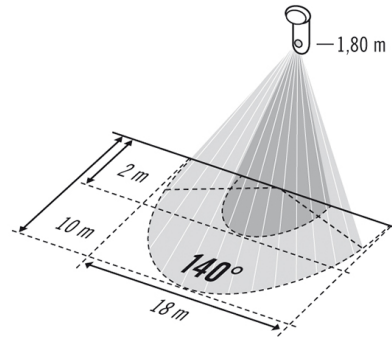

Bevakningsområde