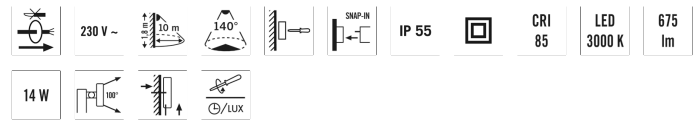

AOL 100 LED 3K

Beställningskod

AOL 100 LED 3K vit

E-nr

EL10750700

GTIN

4015120750700

Produktbeskrivning

- Automatisk belysningsarmatur med inbyggd rörelsedetektor
- Designarmatur av tryckgjutet aluminium och plast
- 14 W, belysningsfärg ca 3000 K varmvit
- 140° bevakningsområde, räckvidd på upp till 10 m vid en monteringshöjd på 1,8 m

Teknisk information

Monteringssätt	Uppbyggnad
Monteringsplats	Vägg
Kapslingsklass	IP 55
Konformitet	CE, RoHS, WEEE
Måt	Längd 143 mm x Bredd 104 mm x Höjd/Djup 205 mm
Diffusor	opal
Ljusutbyte	53 lm/W
Ljusflöde (armatur)	750 lm
Märkeffekt	14 W
Färgtemperatur	3000 K
Räckvidd	10 Räckvidd
Ljusnivåvärde	ca 5 - 1000 lux
Inbyggnadsstorlek garanti	3 års

Teknisk information

Material i höljet	Aluminium och UV-stabiliserad plast
Skyddsklass	II
Tillåten omgivningstemperatur	-25 °C...+50 °C
Färg	Vit, liknande RAL 9016
Vikt	565 g
Anslutningsklämma	2,5 mm² / 1,5 mm²
Förbrukning i viloläge	0,5 W
Strålningsvinkel	90 °
Flimmerfaktor	<10 %
Livslängd LED	L80B10 = 50.000 h
Färgåtergivningsindex Ra	> 85
Glödtrådsprov enligt IEC 60695-2-10	650 °C - 30 s
Energieffektivitetsklass	A++ till A
Bevakningsområde	140°
Rekomm. monteringshöjd	1,8 m