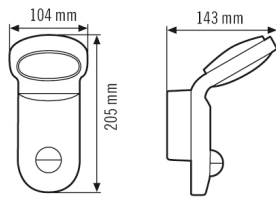

AOL 100 LED 3K

Beställningskod

AOL 100 LED 3K vit

E-nr

EL10750700

GTIN

4015120750700

Måttbild