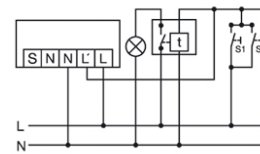

MD-CE360i/8 WAGO

E-nr

EP10510045

GTIN

4015120510045

Kopplingsschema

Kopplingsschema

Vid till-/frånkoppling med induktivlast (t.ex. med relä, kontaktor eller förkopplingsdon) kan ett RC-filter krävas.

Parallellkoppling med trappautomatkoppling.