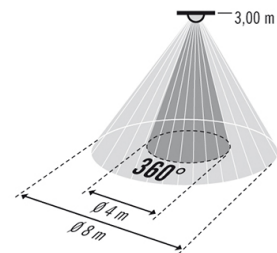

Bevakningsområde