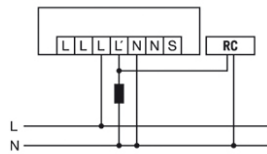

MD-CE360i/8 WAGO

E-nr

EP10510045

GTIN

4015120510045

Kopplingsschema

Kopplingsschema

Vid till-/frånkoppling med induktivlast (t.ex. med relä, kontaktor eller förkopplingsdon) kan ett RC-filter krävas.

Parallellkoppling med trappautomatkoppling.