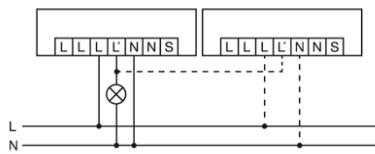

Måttbild

Bevakningsområde

Kopplingsschema

Standarddrift parallellkoppling av max. 10 rörelsedetektorer.

Kopplingsschema

Standarddrift med extra styrning via knapp.

MD-CE 360i/8 WAGO

Beställningskod