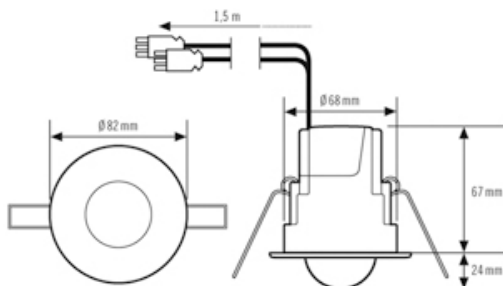

MD-CE 360i/8 WAGO

Beställningskod	E-nr	GTIN
MD-CE360i/8 WAGO	EP10510045	4015120510045

TILLBEHÖR

Produktbeteckning	E-nr	E-No	GTIN
ESY-Pen	EP10425356	*UNDEFINED TEXT*	4015120425356
Mobil-PDi/MDi	EM10425509	1303342	4015120425509
Mobil-PDi/MDi-universal	EP10433993	1300255	4015120433993
Skyddskorg 165/70	EM10425615	1303352	4015120425615
RC-filter/släckkrets	EP10426988	1740165	4015120426988

Måttbild