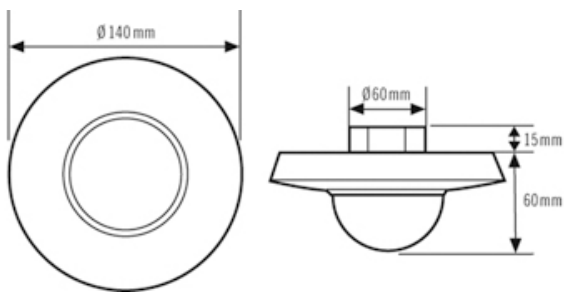

Teknisk information

Monteringssätt	Inbyggnad
Monteringsplats	Tak
Bevakningsområde	360°
Konformitet	CE, RoHS, WEEE
Kapslingsklass	IP 20 som infälld version, IP 54 med utanpåliggande dosa (beställs separat)
Måt	Höjd/Djup 60 mm, Ø 140 mm
Effektförbrukning	0,4 W
Räckvidd	24 m
Ljusbildning	blandljus
Ljusstyrningsvärde	nicht relevant
garanti	3 års
Inbyggnadsstorlek	Inbyggnadsdjup 15 mm, Ø 60 mm
Material i höljet	UV-stabiliserat polykarbonat
Skyddsklass	II
Tillåten omgivningstemperatur	0 °C...+50 °C

Måttbild

Bevakningsområde