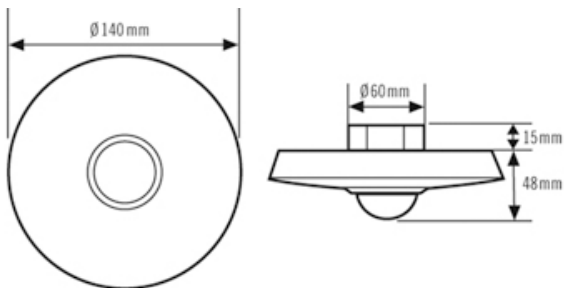

PD 360i/8

Beställningskod

PD 360i/8 vit

E-nr

EM10425004

GTIN

4015120425004

TILLBEHÖR

Produktbeteckning	E-nr	E-No	GTIN
ESY-Pen	EP10425356	*UNDEFINED TEXT*	4015120425356
Mobil-PDi/MDi	EM10425509	1303342	4015120425509
Mobil-PDi/MDi-universal	EP10433993	1300255	4015120433993
PD 360/8 Slav	EM10425028	1303288	4015120425028
PD 360/24 Slav	EM10425127	1303290	4015120425127
Kapslingssats 360/8	EM10425455	1303317	4015120425455
utanpåliggande dosa IP 54	EM10425400	1303315	4015120425400
Skyddskorg 165/70	EM10425615	1303352	4015120425615
Skyddskorg 180/90	EM10425608	1303351	4015120425608
RC-filter/släckkrets	EP10426988	1740165	4015120426988

Måttbild