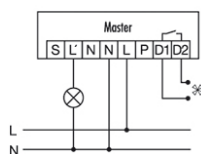

Kopplingsschema